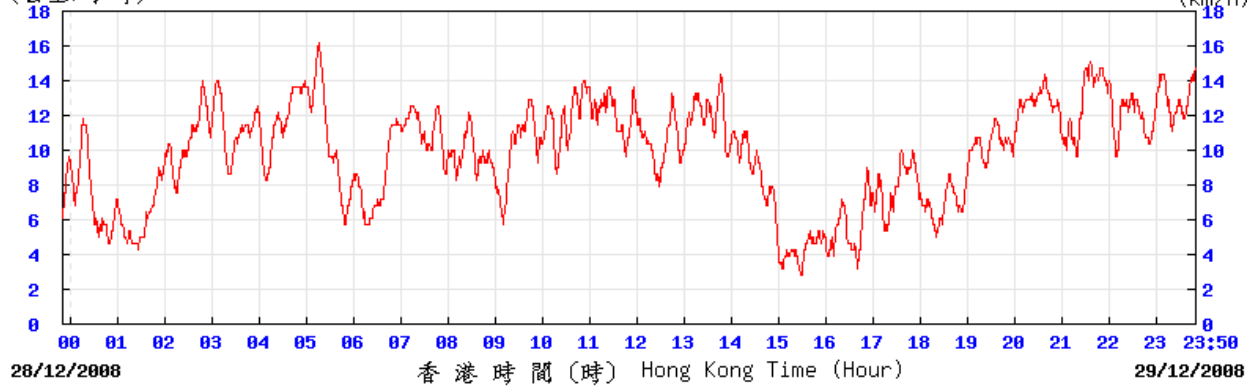

23/12/2008

(公里/小時) (於香港時間 2008 年12月23日23時50分更新) (Updated at 23:50H on 23 Dec 2008)

tun

© 香港天文台 Hong Kong Observatory

29/12/2008

(公里/小時) (於香港時間 2008 年12月29日23時50分更新) (Updated at 23:50H on 29 Dec 2008)

tun

© 香港天文台 Hong Kong Observatory