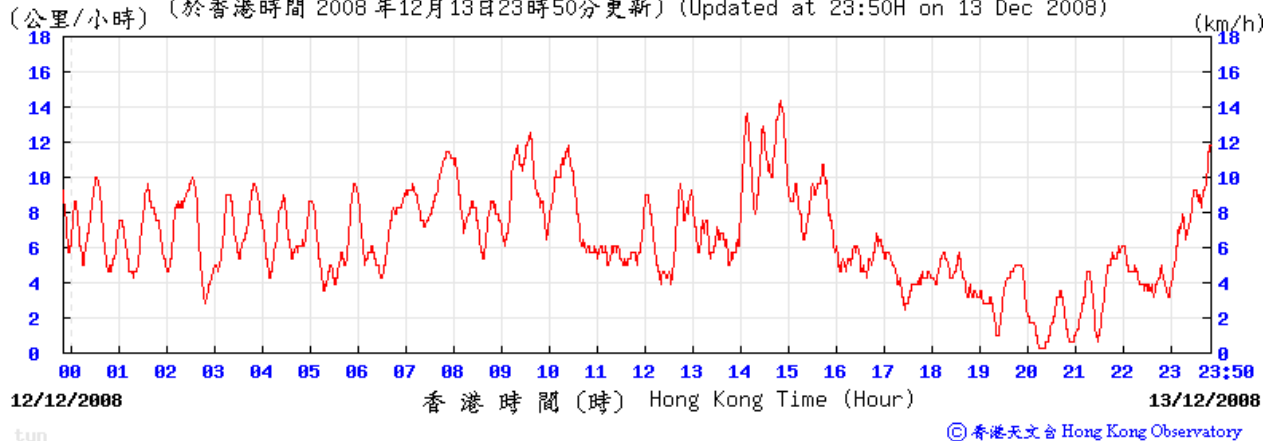

13/12/2008

(公里/小時) (於香港時間 2008 年12月13日23時50分更新) (Updated at 23:50H on 13 Dec 2008)