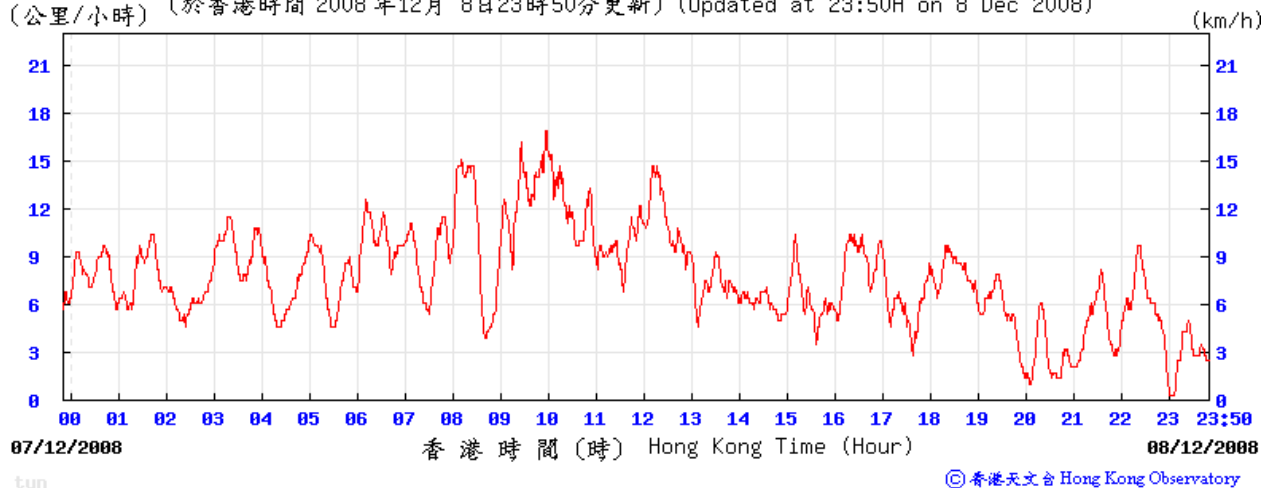

8/12/2008

(公里/小時) (於香港時間 2008 年12月 8日23時50分更新) (Updated at 23:50H on 8 Dec 2008)