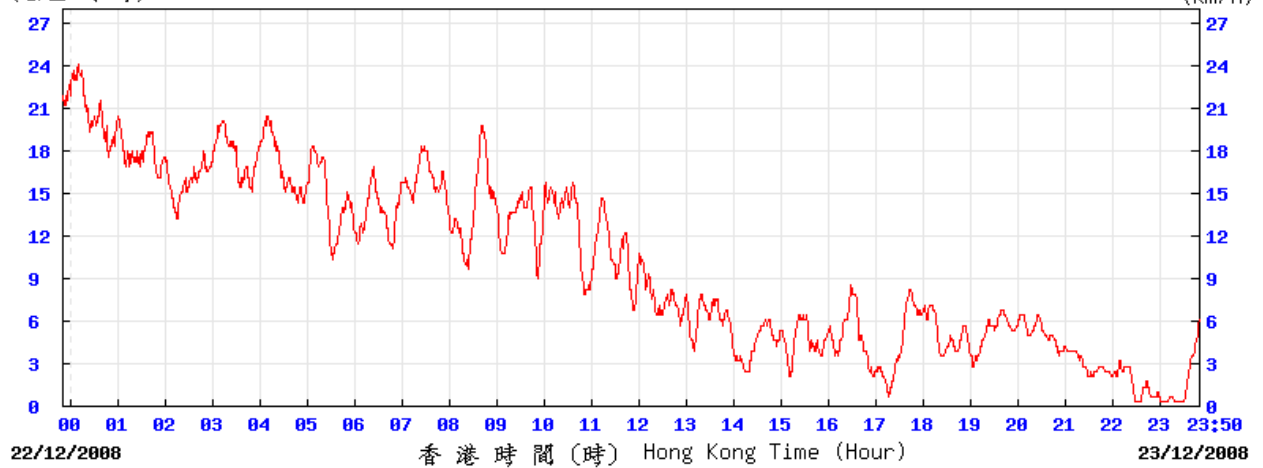

23/12/2008

(公里/小時) (於香港時間 2008 年12月23日23時50分更新) (Updated at 23:50H on 23 Dec 2008)

tun

© 香港天文台 Hong Kong Observatory

29/12/2008

(公里/小時) (於香港時間 2008 年12月29日23時50分更新) (Updated at 23:50H on 29 Dec 2008)