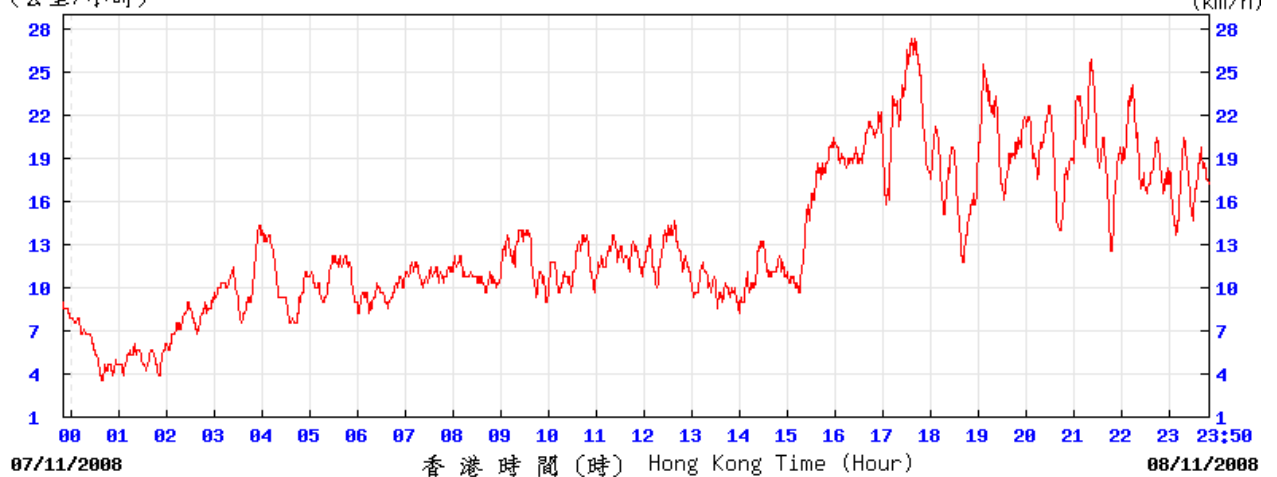

tun

© 香港天文台 Hong Kong Observatory

14/11/2008

(公里/小時) (於香港時間 2008 年11月 14日23時50分更新) (Updated at 23:50H on 14 Nov 2008)