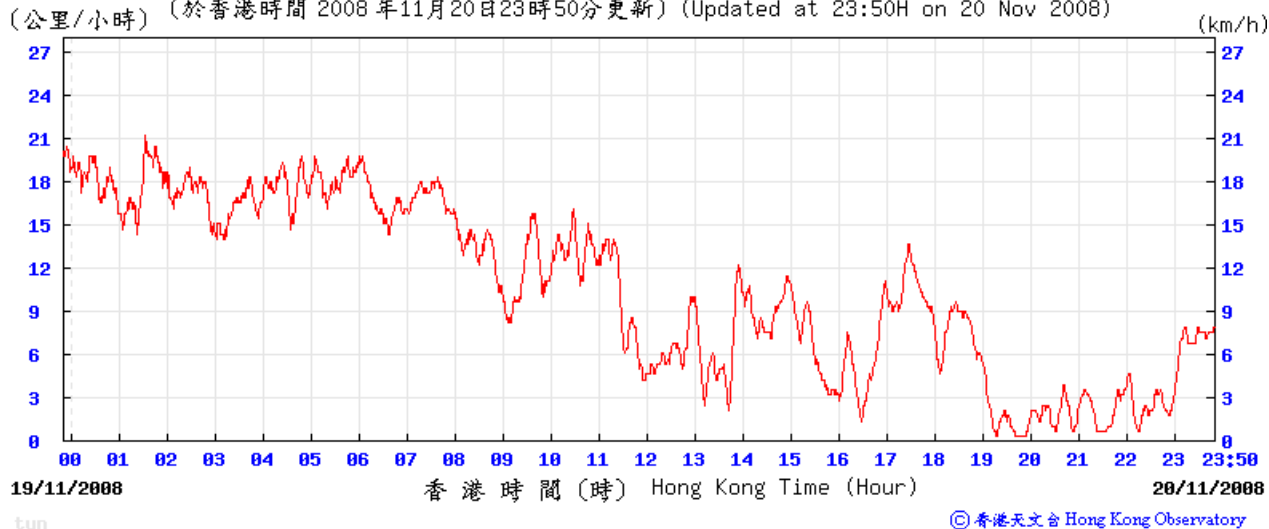

20/11/2008

(公里/小時) (於香港時間 2008 年11月20日23時50分更新) (Updated at 23:50H on 20 Nov 2008)