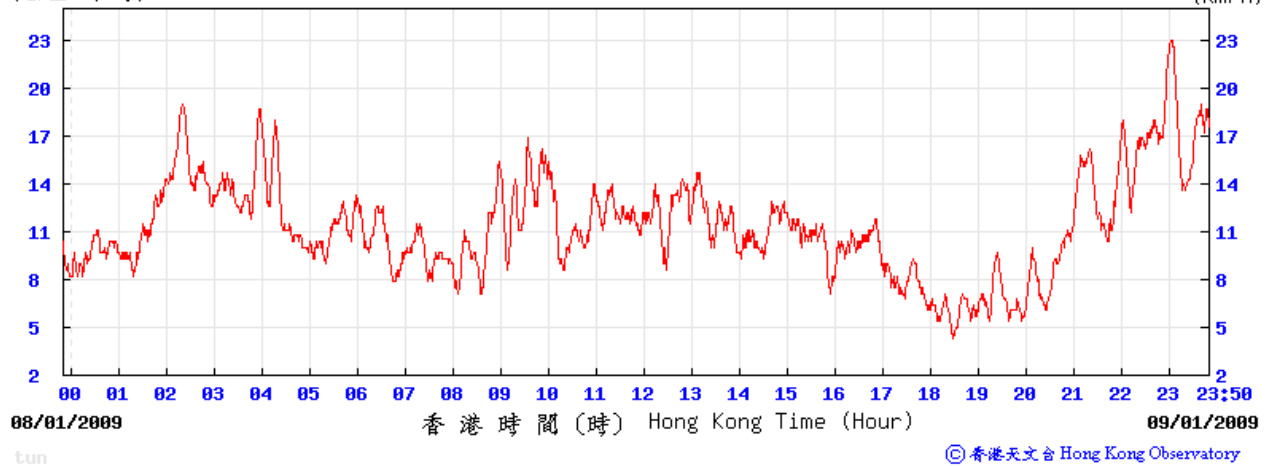

3/1/2009

(公里/小時) (於香港時間 2009 年 1 月 3 日23時50分更新) (Updated at 23:50H on 3 Jan 2009)

tun

© 香港天文台 Hong Kong Observatory

9/1/2009

(公里/小時) (於香港時間 2009 年 1 月 9 日 23 時 50 分更新) (Updated at 23:50H on 9 Jan 2009)

15/1/2009