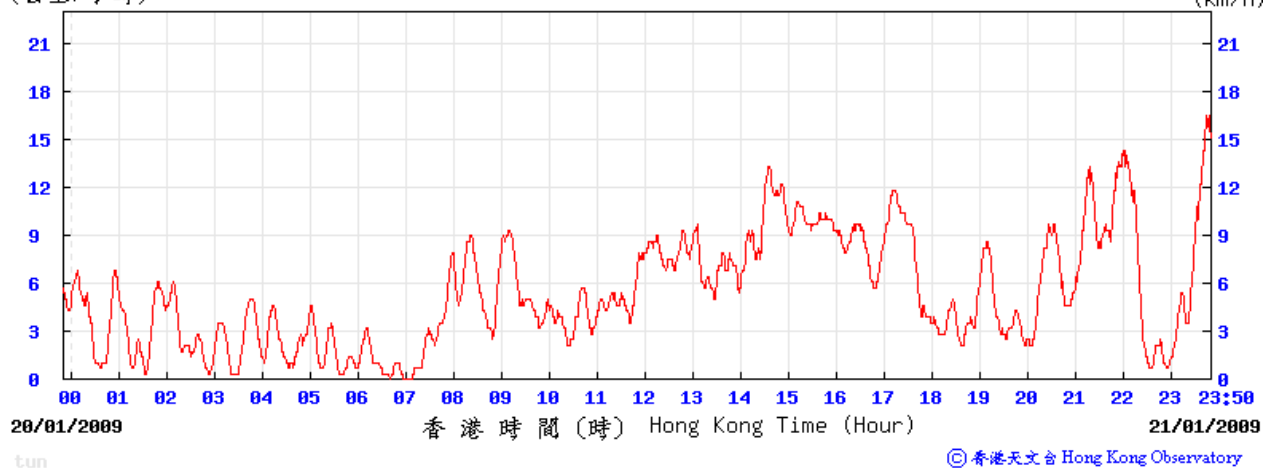

21/1/2009

(公里/小時) (於香港時間 2009 年 1 月 21 日 23 時 50 分更新) (Updated at 23:50H on 21 Jan 2009)