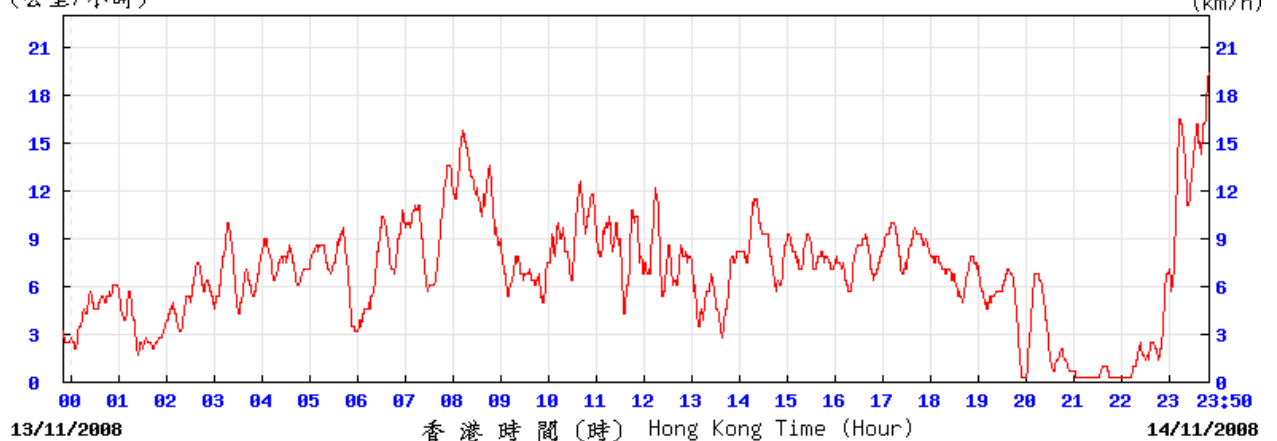

(公里/小時) (於香港時間 2008 年11月 8日23時50分更新) (Updated at 23:50H on 8 Nov 2008)

tun

© 香港天文台 Hong Kong Observatory

14/11/2008

(公里/小時) (於香港時間 2008 年11月 14日23時50分更新) (Updated at 23:50H on 14 Nov 2008)

tun

© 香港天文台 Hong Kong Observatory