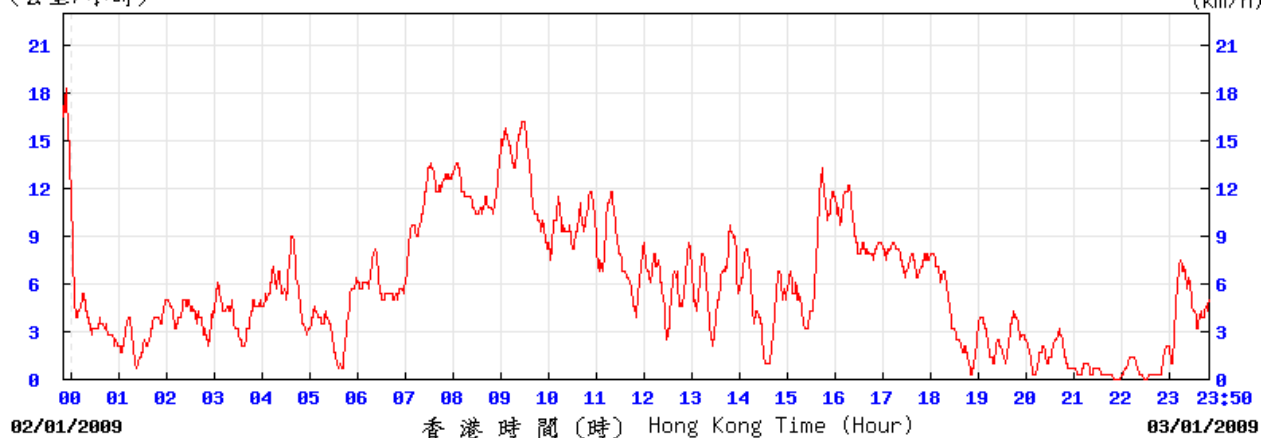

tun

© 香港天文台 Hong Kong Observatory