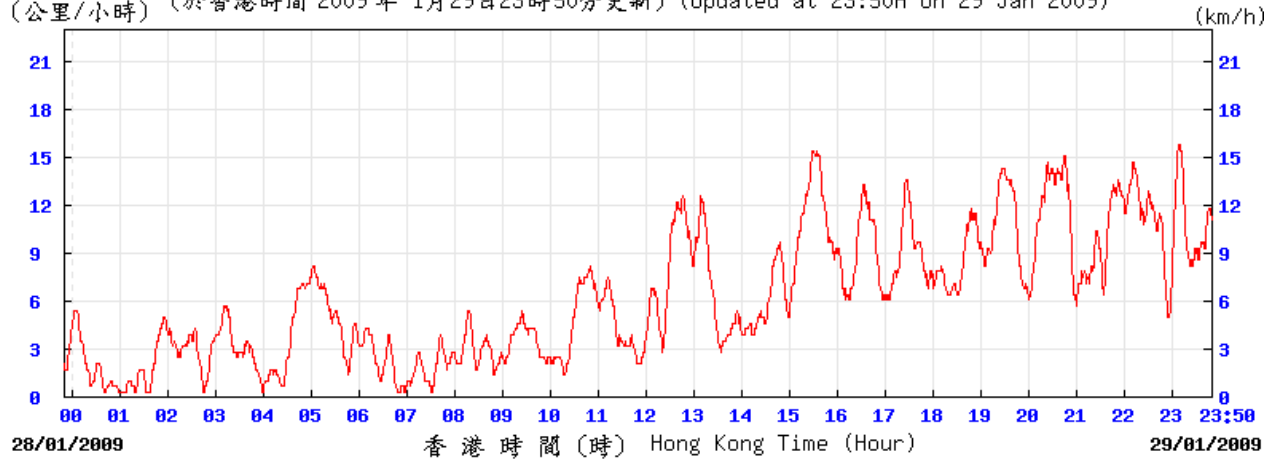

(公里/小時) (於香港時間 2009 年 1 月 15 日 23 時 50 分更新) (Updated at 23:50H on 15 Jan 2009)

21/1/2009

(公里/小時) (於香港時間 2009 年 1 月 21 日 23 時 50 分更新) (Updated at 23:50H on 21 Jan 2009)

29/1/2009

(公里/小時) (於香港時間 2009 年 1月29日23時50分更新) (Updated at 23:50H on 29 Jan 2009)