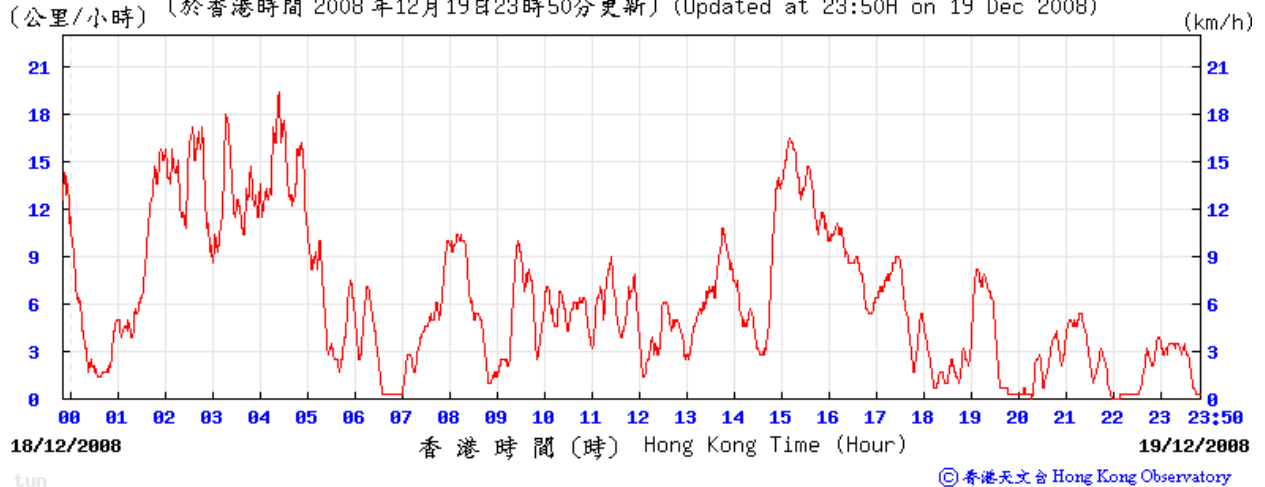

8/12/2008

(公里/小時) (於香港時間 2008 年12月 8日23時50分更新) (Updated at 23:50H on 8 Dec 2008)

13/12/2008

(公里/小時) (於香港時間 2008 年12月13日23時50分更新) (Updated at 23:50H on 13 Dec 2008)

19/12/2008

(公里/小時) (於香港時間 2008 年12月19日23時50分更新) (Updated at 23:50H on 19 Dec 2008)