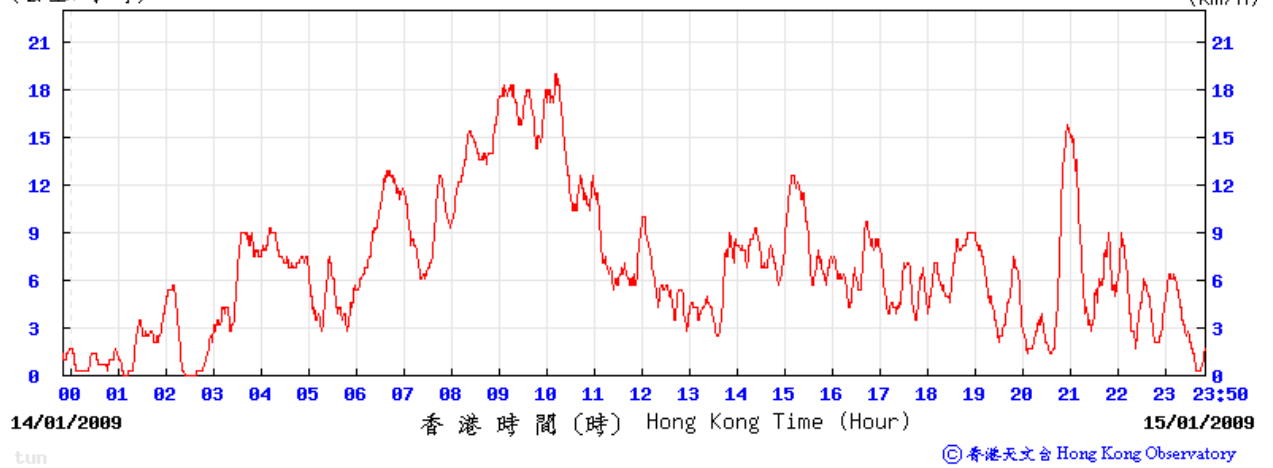

15/1/2009

(公里/小時) (於香港時間 2009 年 1 月 15 日 23 時 50 分更新) (Updated at 23:50H on 15 Jan 2009)