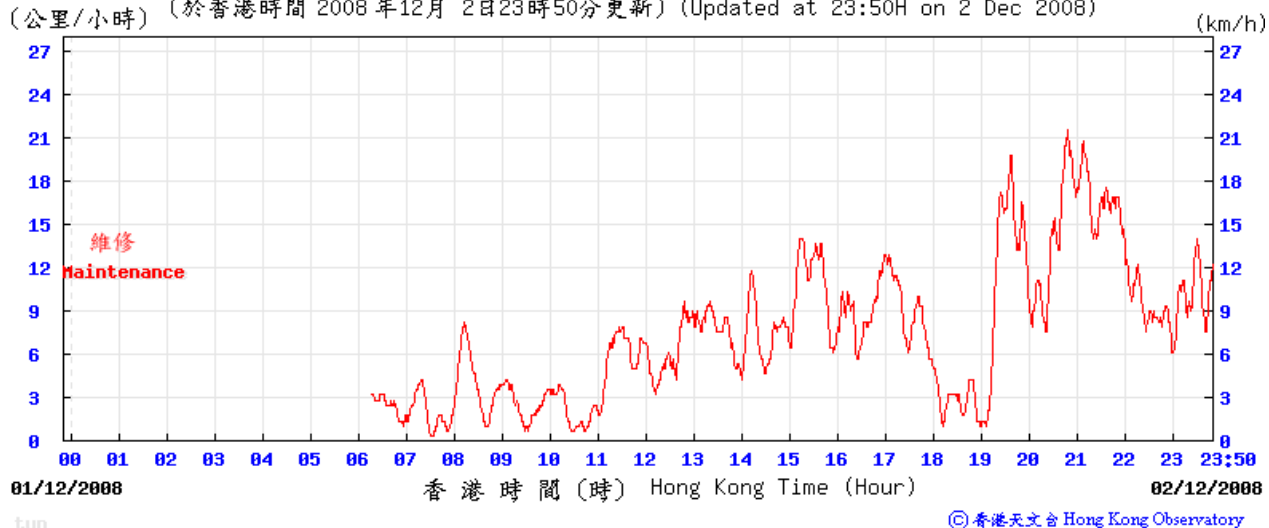

20/11/2008

(公里/小時) (於香港時間 2008 年11月20日23時50分更新) (Updated at 23:50H on 20 Nov 2008)

26/11/2008

(公里/小時) (於香港時間 2008 年11月26日23時50分更新) (Updated at 23:50H on 26 Nov 2008)

2/12/2008

(公里/小時) (於香港時間 2008 年12月 2日23時50分更新) (Updated at 23:50H on 2 Dec 2008)