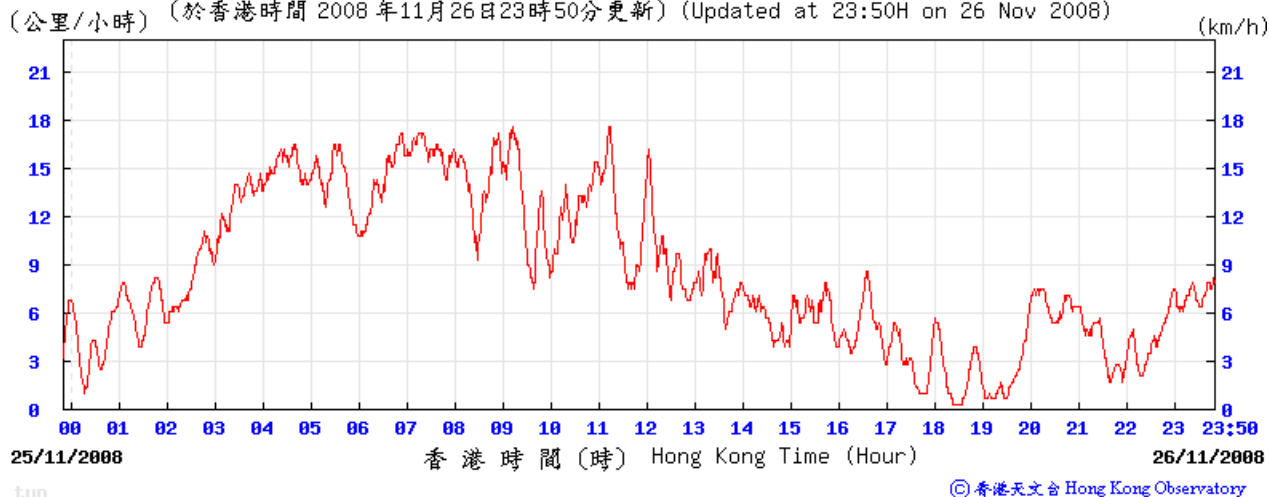

26/11/2008

(公里/小時) (於香港時間 2008 年11月26日23時50分更新) (Updated at 23:50H on 26 Nov 2008)