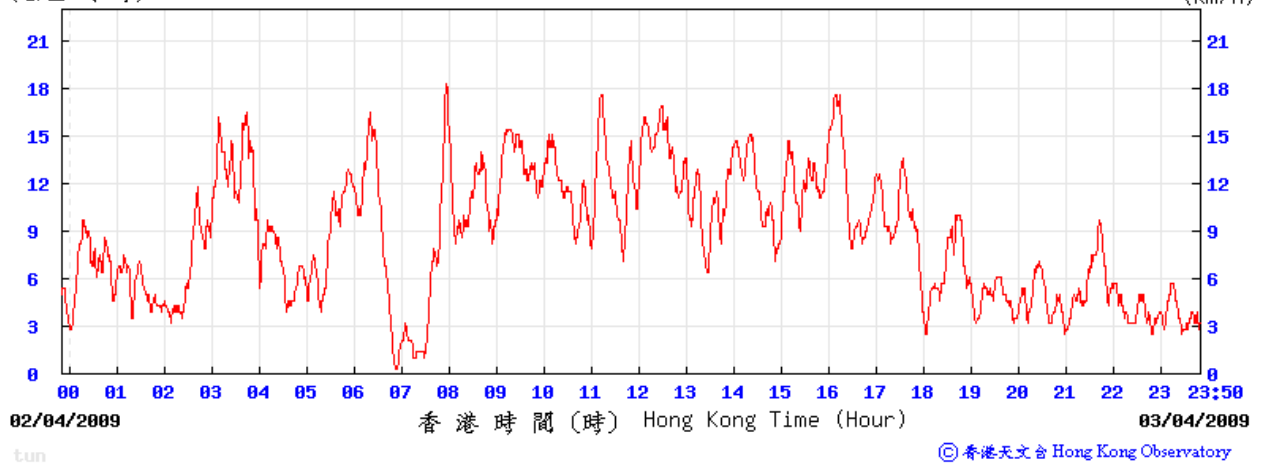

tun

© 香港天文台 Hong Kong Observatory

28/3/2009

(公里/小時) (於香港時間 2009 年 3 月 28 日 23 時 50 分更新) (Updated at 23:50H on 28 Mar 2009)

3/4/2009

(公里/小時) (於香港時間 2009 年 4 月 3 日 23 時 50 分更新) (Updated at 23:50H on 3 Apr 2009)