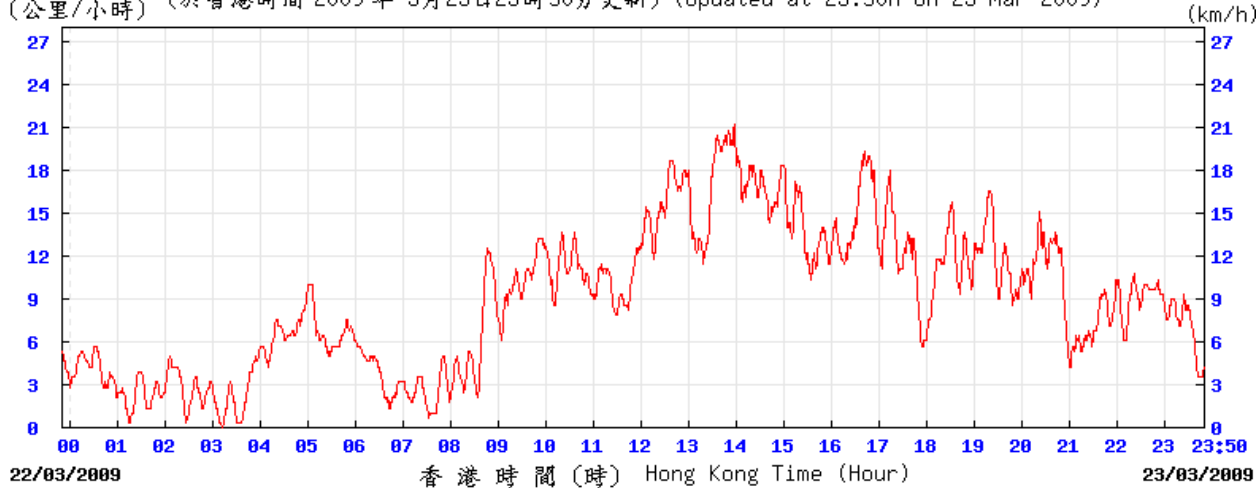

tun

© 香港天文台 Hong Kong Observatory

17/3/2009

(公里/小時) (於香港時間 2009 年 3 月 17 日 23 時 50 分更新) (Updated at 23:50H on 17 Mar 2009)

tun

© 香港天文台 Hong Kong Observatory

23/3/2009

(公里/小時) (於香港時間 2009 年 3 月 23 日 23 時 50 分更新) (Updated at 23:50H on 23 Mar 2009)