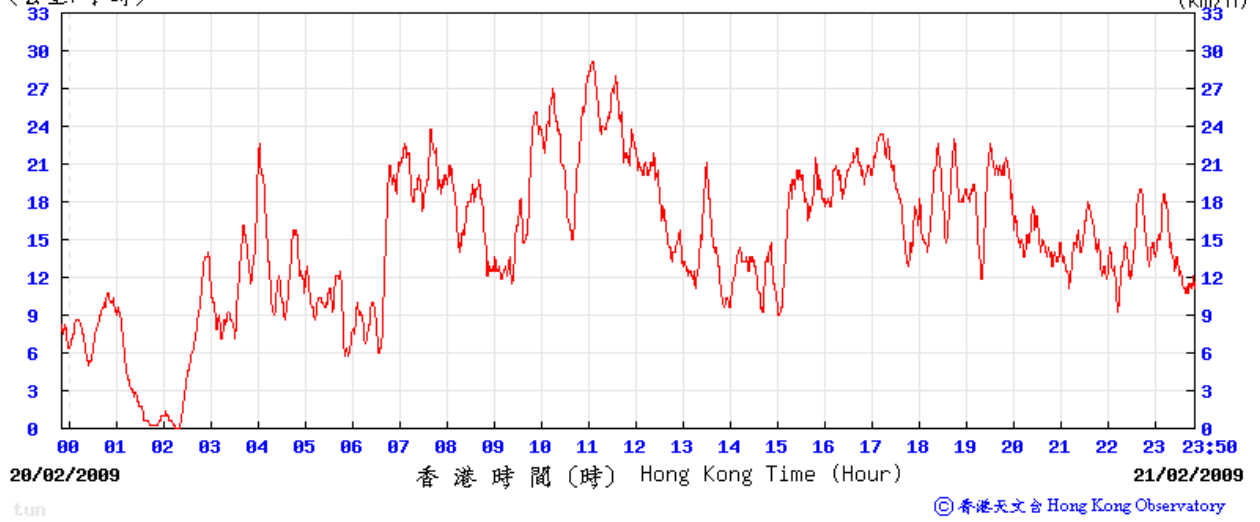

tun

© 香港天文台 Hong Kong Observatory

16/2/2009

(公里/小時) (於香港時間 2009 年 2 月 16 日 23 時 50 分更新) (Updated at 23:50H on 16 Feb 2009)

tun

© 香港天文台 Hong Kong Observatory

21/2/2009

(公里/小時) (於香港時間 2009 年 2月21日23時50分更新) (Updated at 23:50H on 21 Feb 2009)