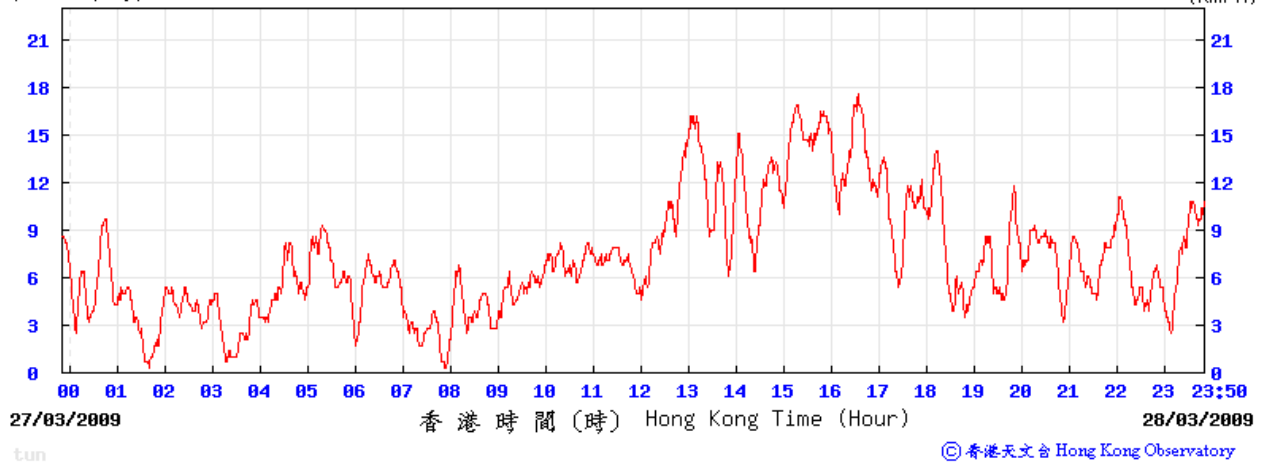

28/3/2009

(公里/小時) (於香港時間 2009 年 3 月 28 日 23 時 50 分更新) (Updated at 23:50H on 28 Mar 2009)