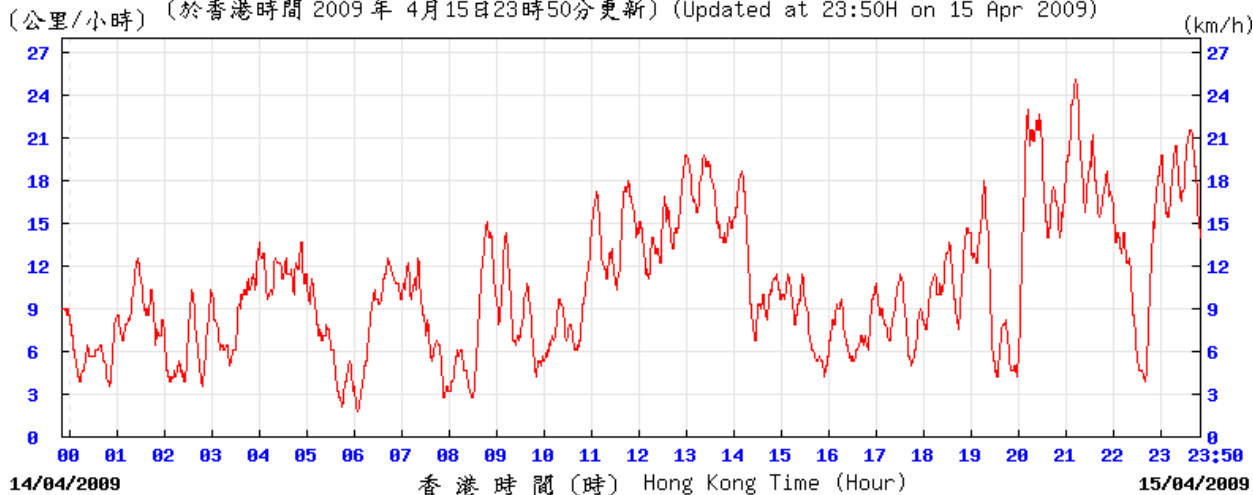

15/4/2009

(公里/小時) (於香港時間 2009 年 4 月 15 日 23 時 50 分更新) (Updated at 23:50H on 15 Apr 2009)

tun

© 香港天文台 Hong Kong Observatory

21/4/2009

(公里/小時) (於香港時間 2009 年 4 月 21 日 23 時 50 分更新) (Updated at 23:50H on 21 Apr 2009)