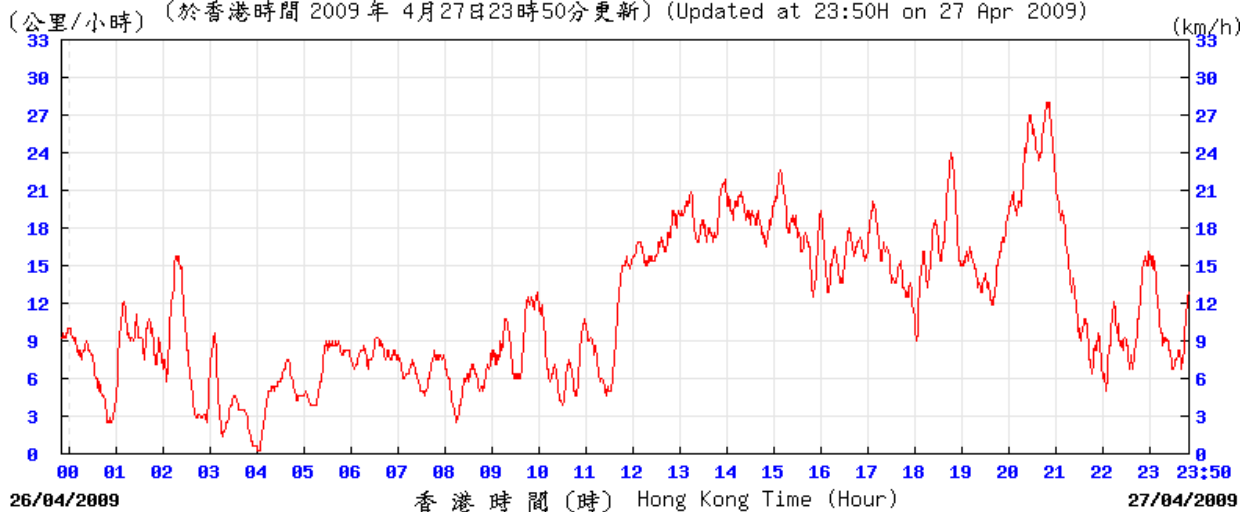

21/4/2009

(公里/小時) (於香港時間 2009 年 4 月 21 日 23 時 50 分更新) (Updated at 23:50H on 21 Apr 2009)

tun

© 香港天文台 Hong Kong Observatory

27/4/2009

(公里/小時) (於香港時間 2009 年 4 月 27 日 23 時 50 分更新) (Updated at 23:50H on 27 Apr 2009)