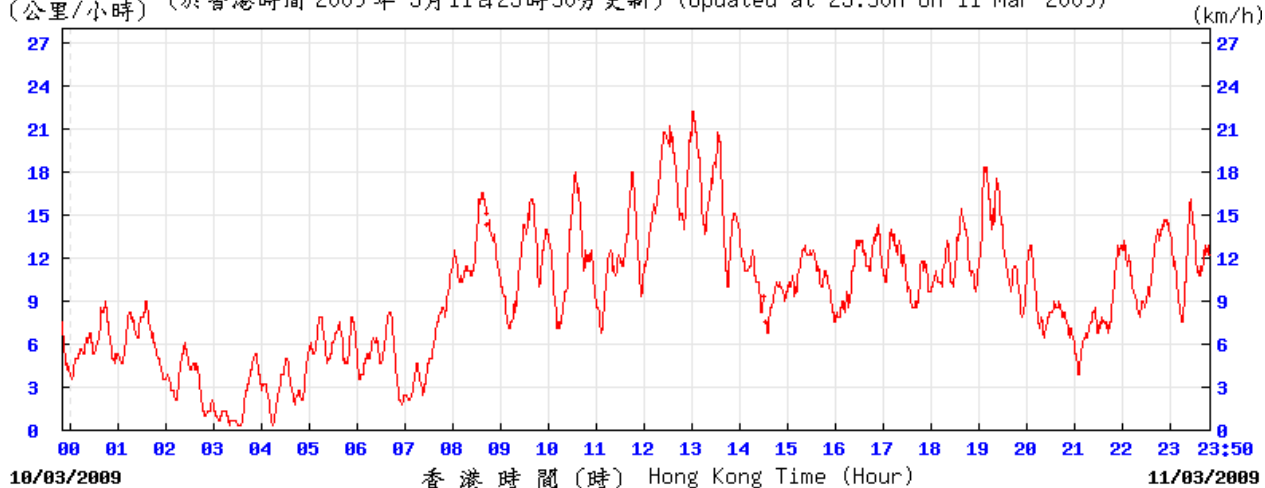

27/2/2009

(公里/小時) (於香港時間 2009 年 2月27日23時50分更新) (Updated at 23:50H on 27 Feb 2009)

5/3/2009

(公里/小時) (於香港時間 2009 年 3月 5日23時50分更新) (Updated at 23:50H on 5 Mar 2009)

11/3/2009

(公里/小時) (於香港時間 2009 年 3 月 11 日 23 時 50 分更新) (Updated at 23:50H on 11 Mar 2009)