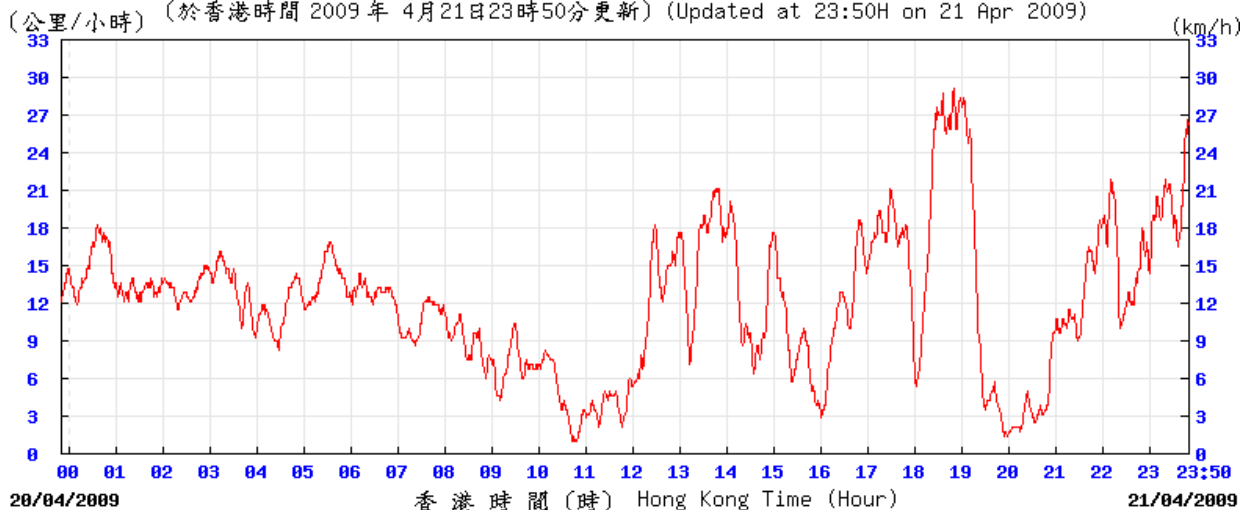

tun

© 香港天文台 Hong Kong Observatory

27/4/2009

(公里/小時) (於香港時間 2009 年 4 月 27 日 23 時 50 分更新) (Updated at 23:50H on 27 Apr 2009)