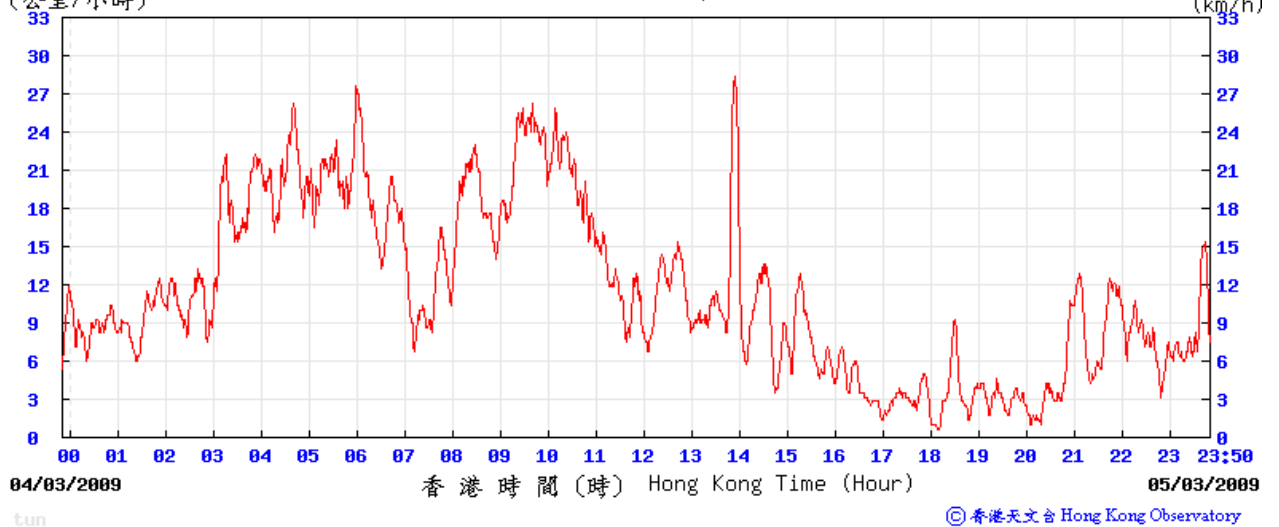

5/3/2009

(公里/小時) (於香港時間 2009 年 3月 5日23時50分更新) (Updated at 23:50H on 5 Mar 2009)