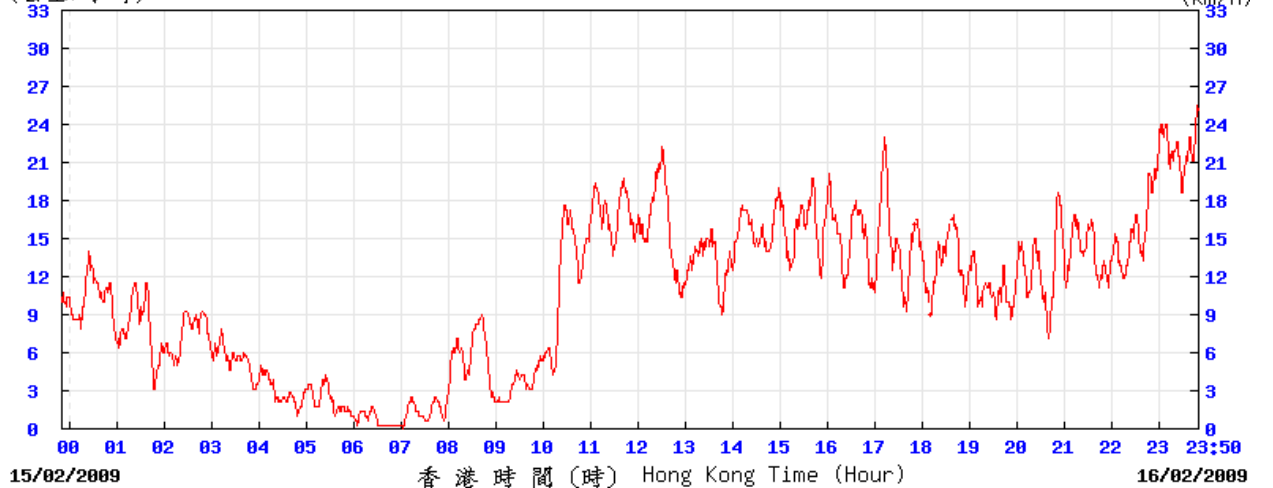

tun

© 香港天文台 Hong Kong Observatory