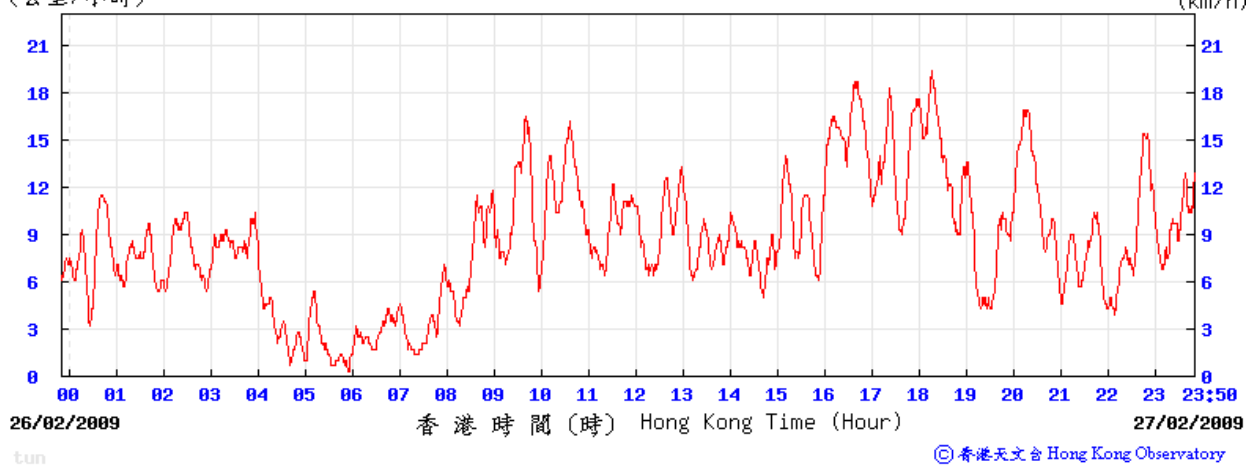

27/2/2009

(公里/小時) (於香港時間 2009 年 2月27日23時50分更新) (Updated at 23:50H on 27 Feb 2009)