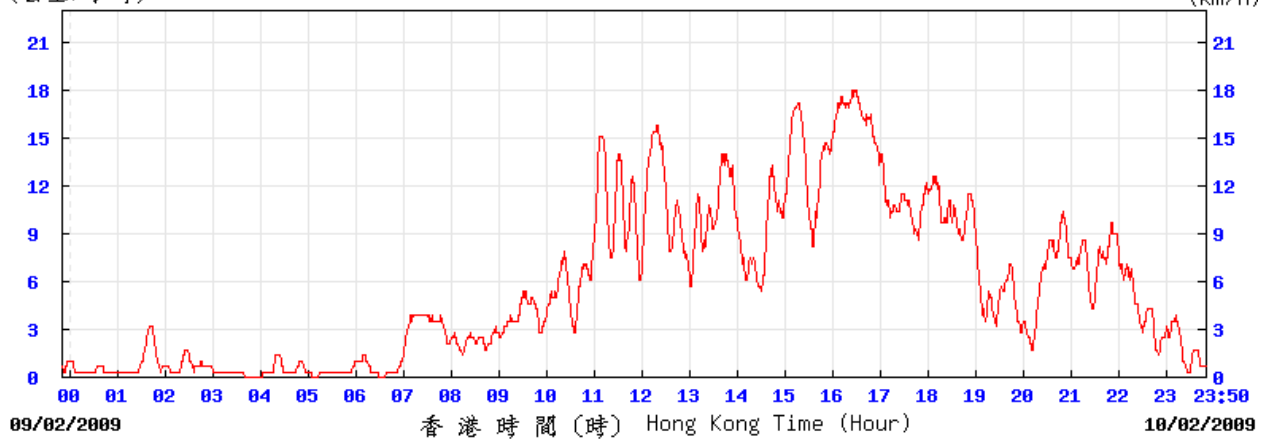

Wind speed at Hong Kong Observatory (Tuen Mun Automatic Weather Station)

4/2/2008

(公里/小時) (於香港時間 2009 年 2 月 4 日 23 時 50 分更新) (Updated at 23:50H on 4 Feb 2009)

tun

© 香港天文台 Hong Kong Observatory

10/2/2009

(公里/小時) (於香港時間 2009 年 2 月 10 日 23 時 50 分更新) (Updated at 23:50H on 10 Feb 2009)