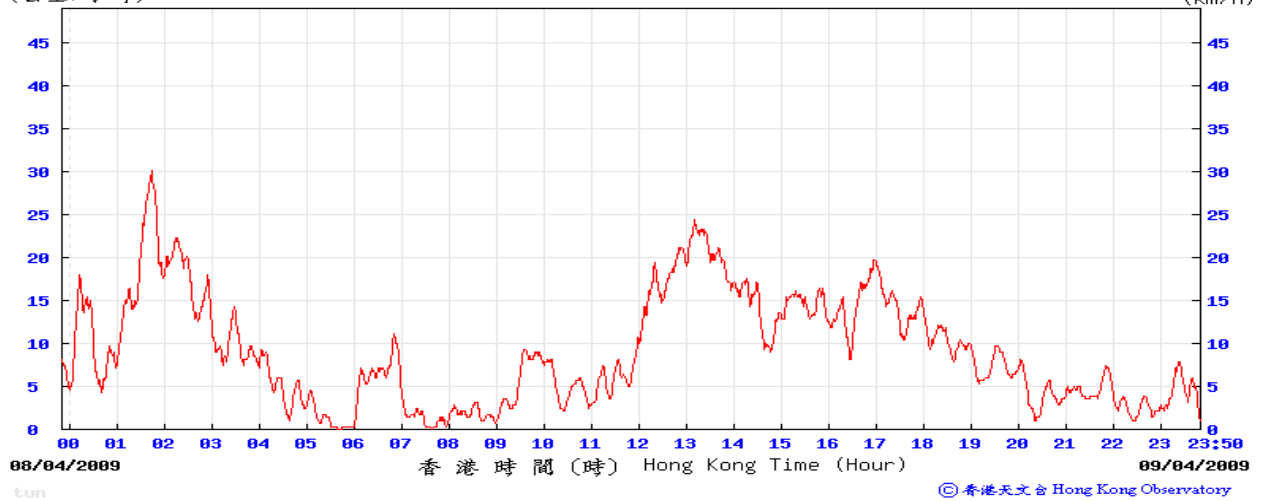

9/4/2009

(公里/小時) (於香港時間 2009 年 4 月 9 日 23 時 50 分更新) (Updated at 23:50H on 9 Apr 2009)