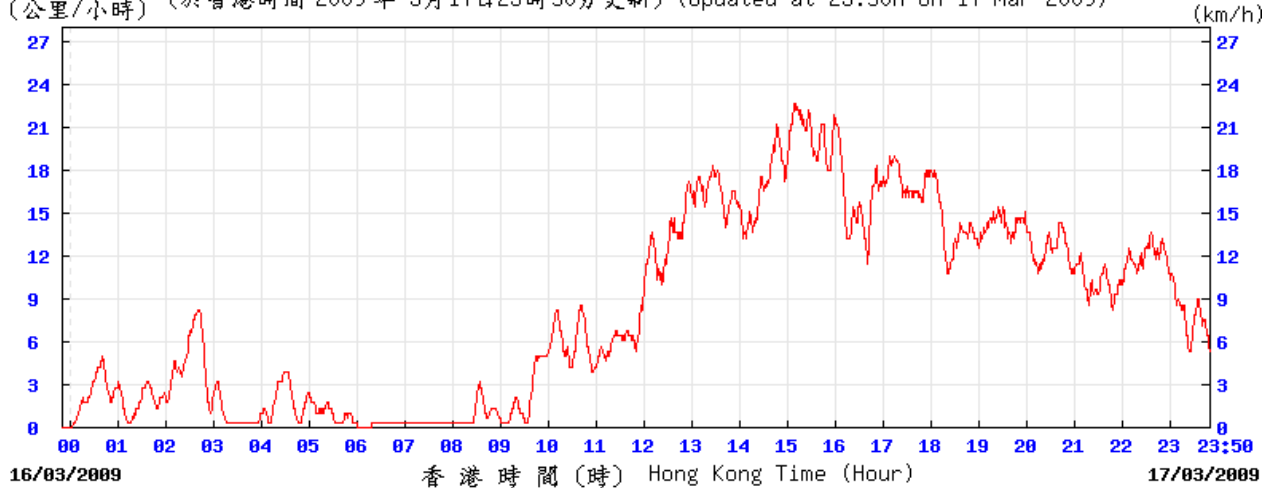

tun

© 香港天文台 Hong Kong Observatory

23/3/2009

(公里/小時) (於香港時間 2009 年 3 月 23 日 23 時 50 分更新) (Updated at 23:50H on 23 Mar 2009)