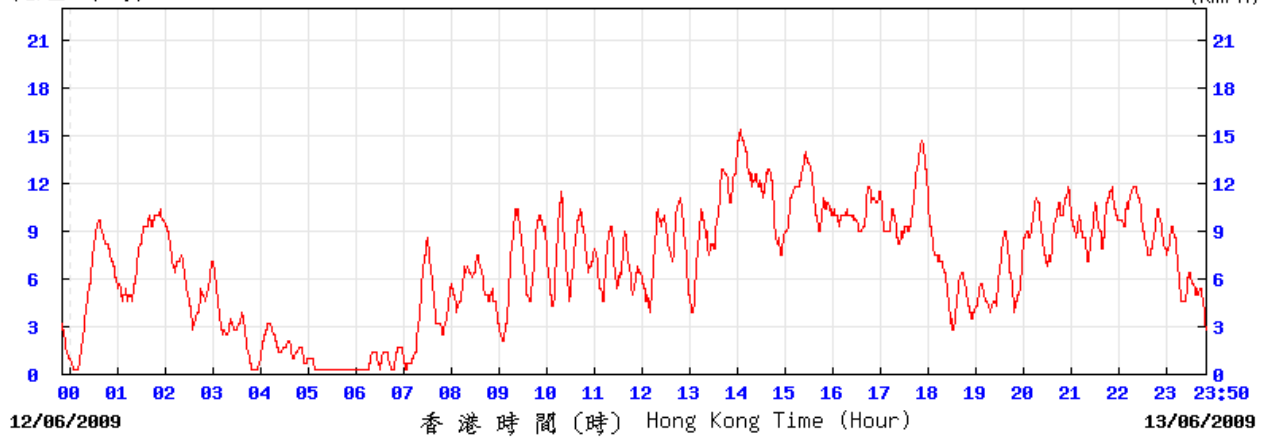

8/6/2009

(公里/小時) (於香港時間 2009 年 6 月 8 日 23 時 50 分更新) (Updated at 23:50H on 8 Jun 2009)

tun

© 香港天文台 Hong Kong Observatory

13/6/2009

(公里/小時) (於香港時間 2009 年 6 月 13 日 23 時 50 分更新) (Updated at 23:50H on 13 Jun 2009)