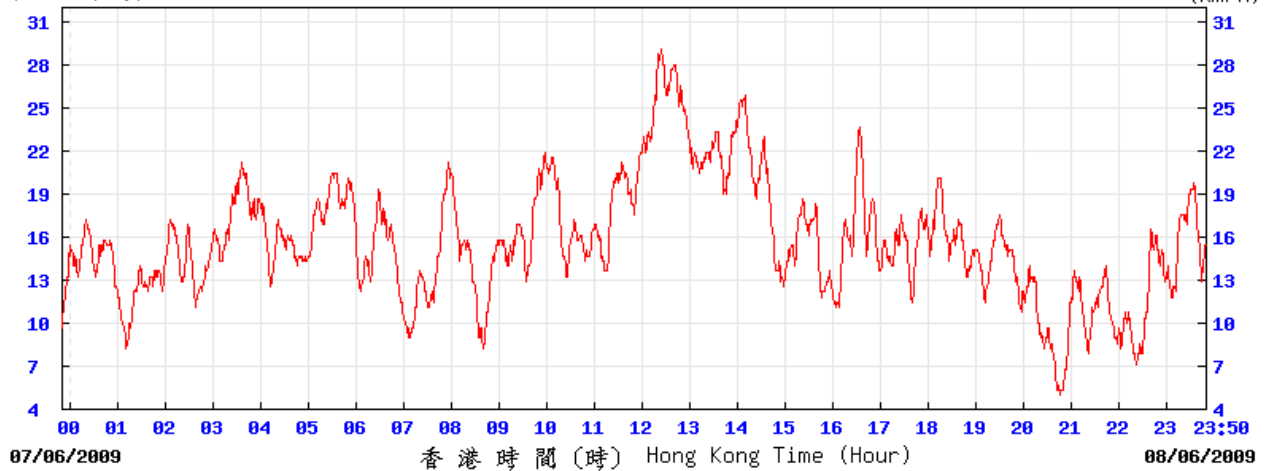

8/6/2009

(公里/小時) (於香港時間 2009 年 6 月 8 日 23 時 50 分更新) (Updated at 23:50H on 8 Jun 2009)

tun

© 香港天文台 Hong Kong Observatory

13/6/2009

(公里/小時) (於香港時間 2009 年 6 月 13 日 23 時 50 分更新) (Updated at 23:50H on 13 Jun 2009)