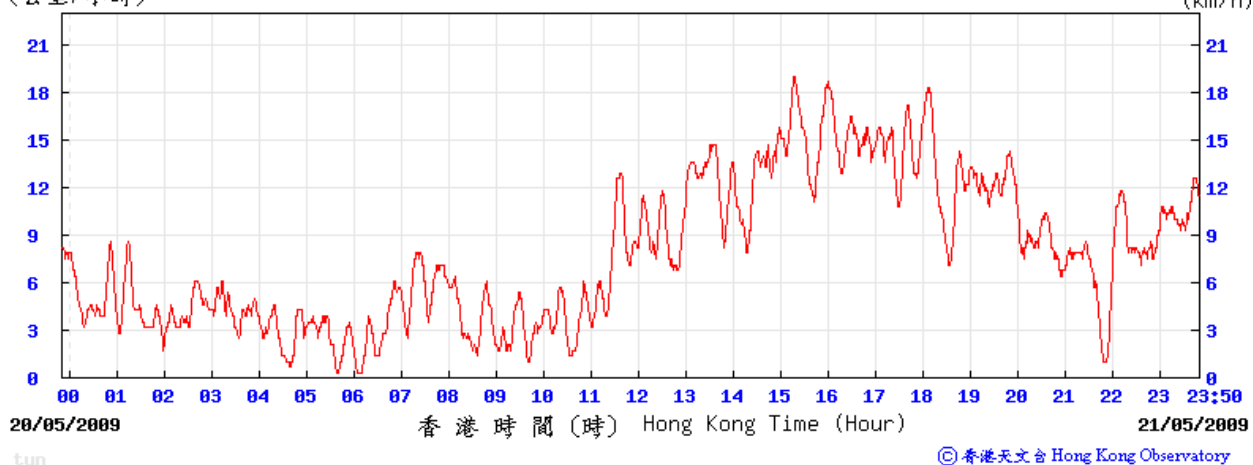

21/5/2009

(公里/小時) (於香港時間 2009 年 5 月 21 日 23 時 50 分更新) (Updated at 23:50H on 21 May 2009)