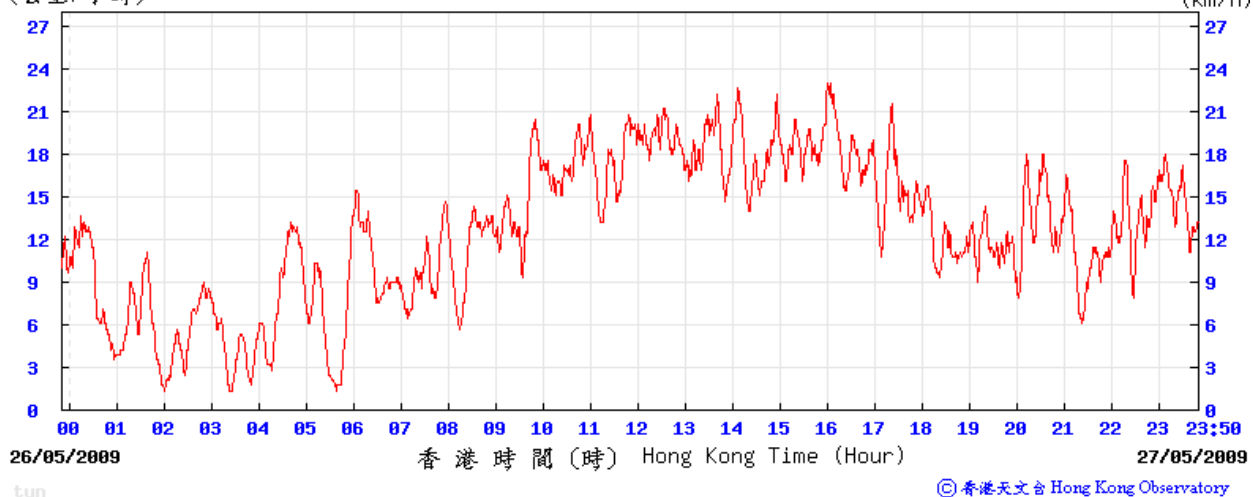

27/5/2009

(公里/小時) (於香港時間 2009 年 5 月 27 日 23 時 50 分更新) (Updated at 23:50H on 27 May 2009)