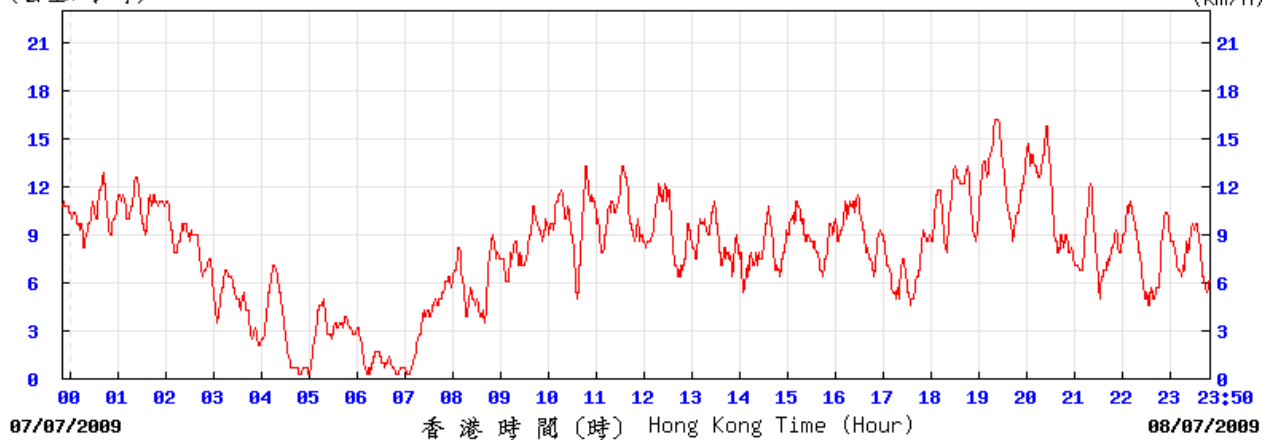

tun

© 香港天文台 Hong Kong Observatory

2/7/2009

(公里/小時) (於香港時間 2009 年 7 月 2 日 23 時 50 分更新) (Updated at 23:50H on 2 Jul 2009)

tun

© 香港天文台 Hong Kong Observatory

8/7/2009

(公里/小時) (於香港時間 2009 年 7 月 8 日 23 時 50 分更新) (Updated at 23:50H on 8 Jul 2009)