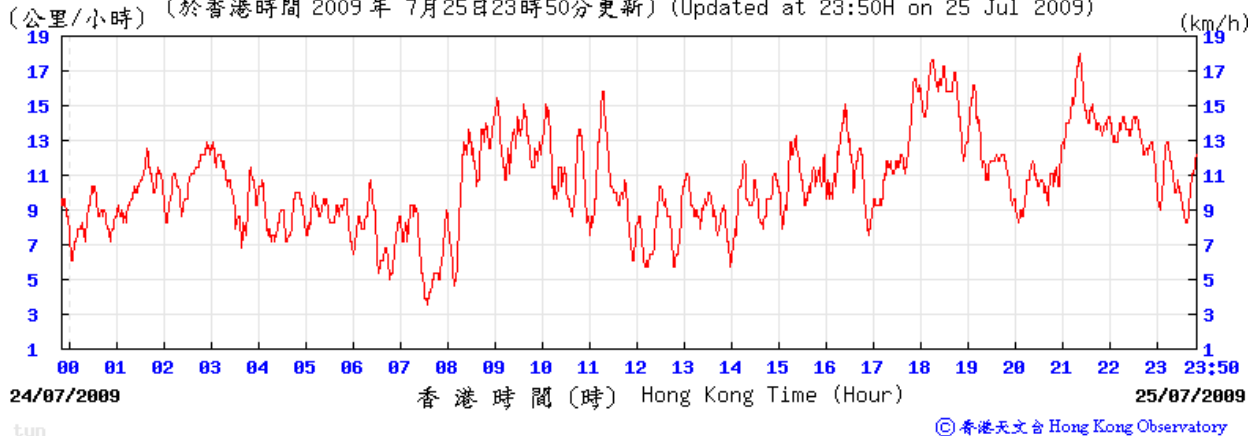

25/7/2009

(公里/小時) (於香港時間 2009 年 7 月 25 日 23 時 50 分更新) (Updated at 23:50H on 25 Jul 2009)