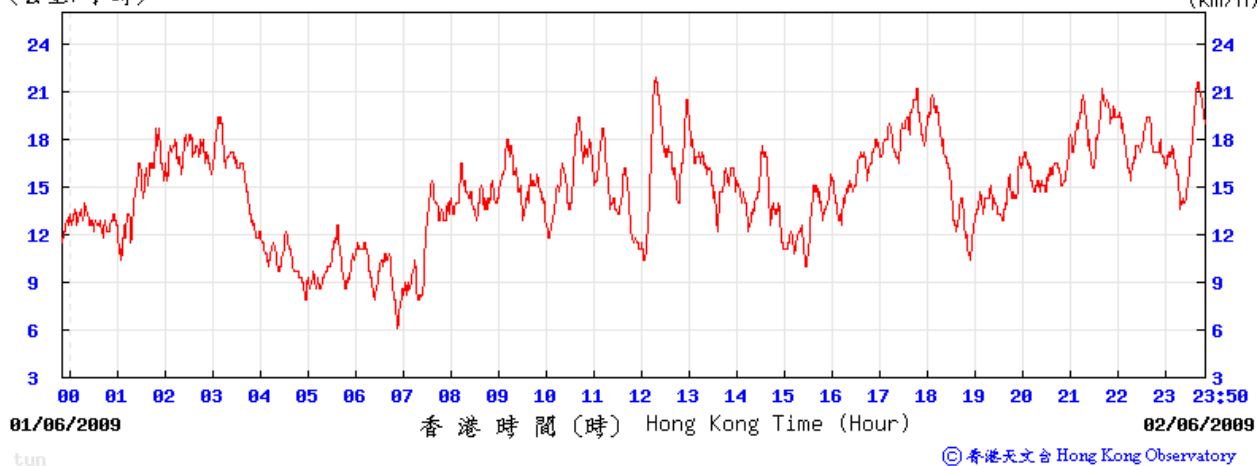

21/5/2009

(公里/小時) (於香港時間 2009 年 5 月 21 日 23 時 50 分更新) (Updated at 23:50H on 21 May 2009)

27/5/2009

(公里/小時) (於香港時間 2009 年 5 月 27 日 23 時 50 分更新) (Updated at 23:50H on 27 May 2009)

2/6/2009

(公里/小時) (於香港時間 2009 年 6 月 2 日 23 時 50 分更新) (Updated at 23:50H on 2 Jun 2009)