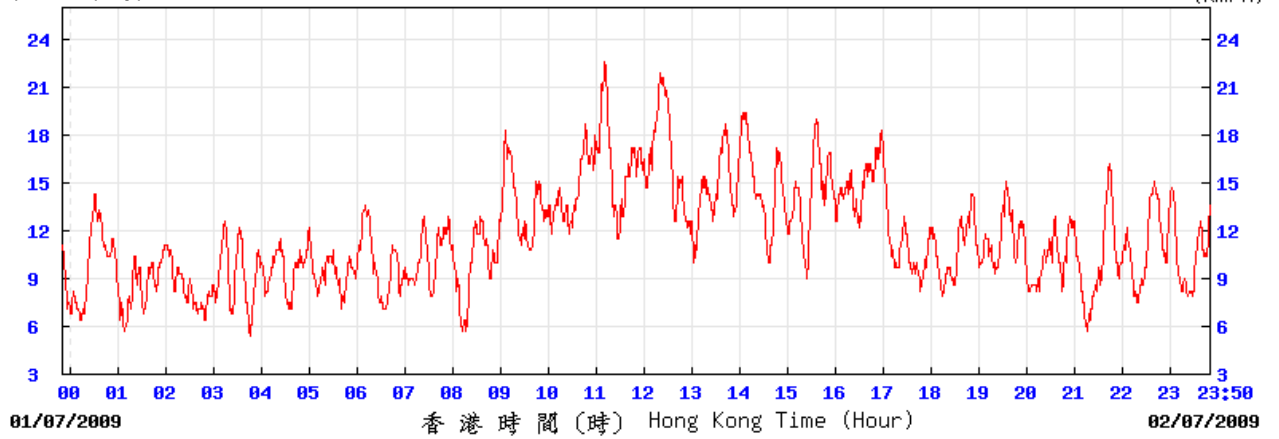

tun

© 香港天文台 Hong Kong Observatory

8/7/2009

(公里/小時) (於香港時間 2009 年 7 月 8 日 23 時 50 分更新) (Updated at 23:50H on 8 Jul 2009)