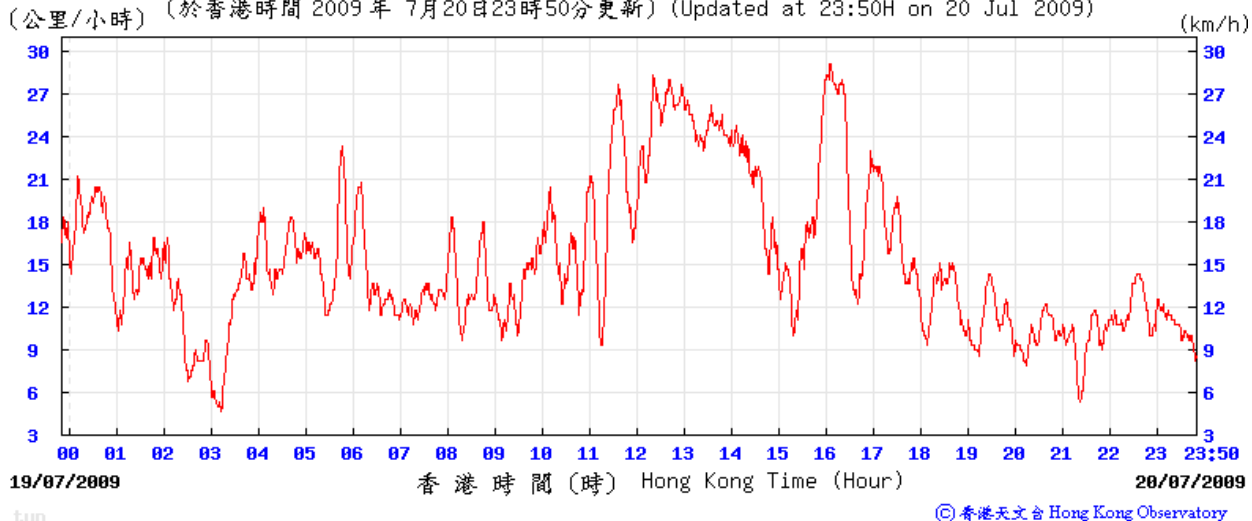

tun

© 香港天文台 Hong Kong Observatory

14/7/2009

(公里/小時) (於香港時間 2009 年 7 月 14 日 23 時 50 分更新) (Updated at 23:50H on 14 Jul 2009)

20/7/2009

(公里/小時) (於香港時間 2009 年 7 月 20 日 23 時 50 分更新) (Updated at 23:50H on 20 Jul 2009)