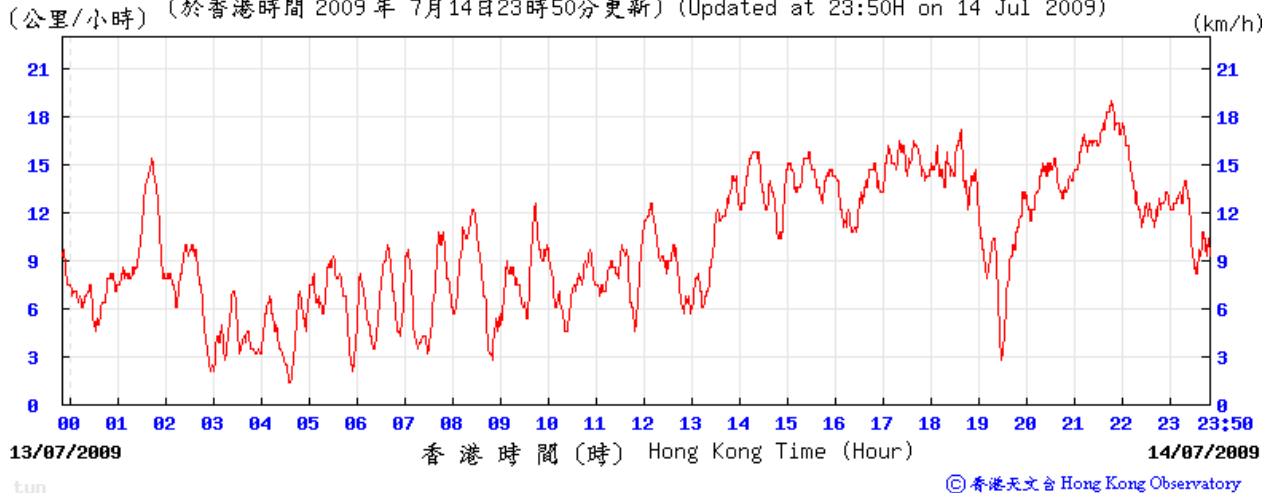

14/7/2009

(公里/小時) (於香港時間 2009 年 7 月 14 日 23 時 50 分更新) (Updated at 23:50H on 14 Jul 2009)