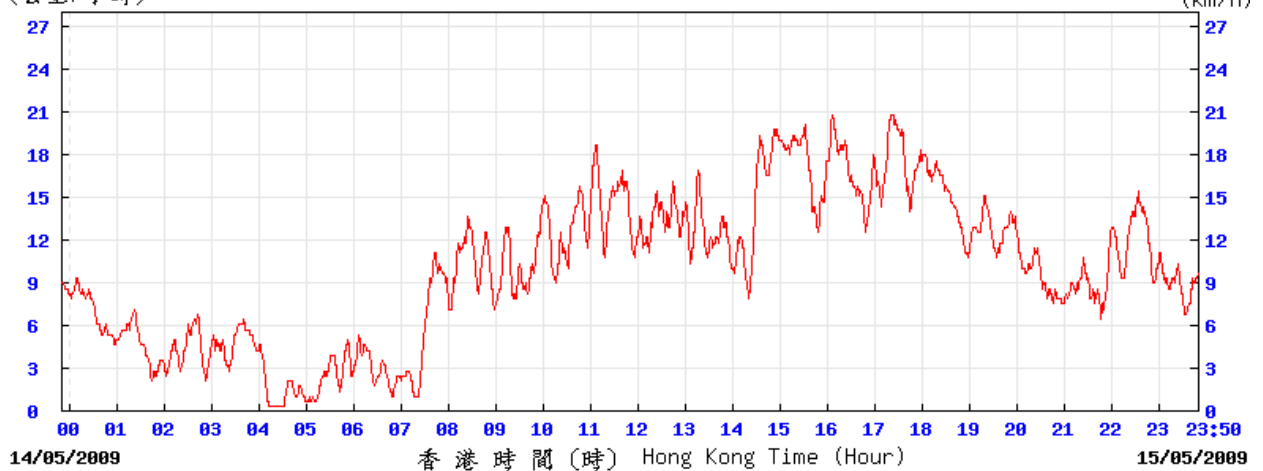

(公里/小時) (於香港時間 2009 年 5 月 9 日 23 時 50 分更新) (Updated at 23:50H on 9 May 2009)

tun

© 香港天文台 Hong Kong Observatory

15/5/2009

(公里/小時) (於香港時間 2009 年 5 月 15 日 23 時 50 分更新) (Updated at 23:50H on 15 May 2009)

tun

© 香港天文台 Hong Kong Observatory