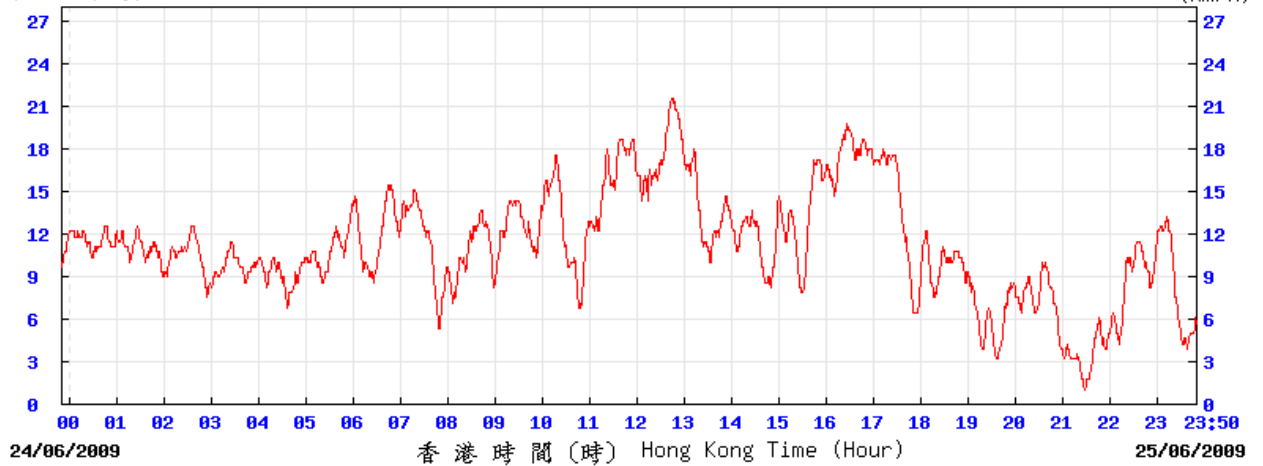

tun

© 香港天文台 Hong Kong Observatory

19/6/2009

(公里/小時) (於香港時間 2009 年 6 月 19 日 23 時 50 分更新) (Updated at 23:50H on 19 Jun 2009)

tun

© 香港天文台 Hong Kong Observatory

25/6/2009

(公里/小時) (於香港時間 2009 年 6 月 25 日 23 時 50 分更新) (Updated at 23:50H on 25 Jun 2009)