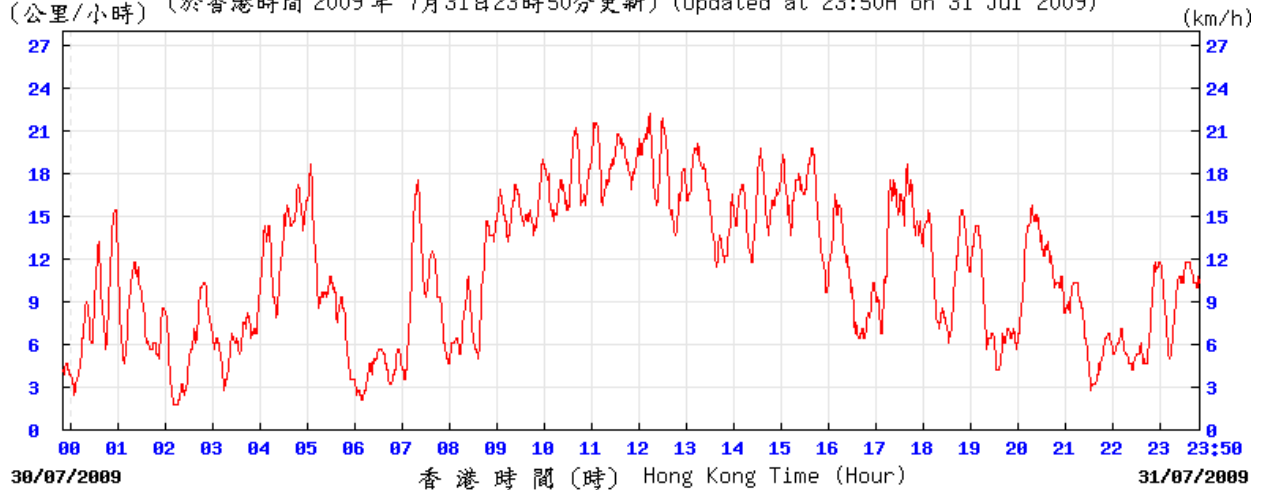

31/7/2009

(公里/小時) (於香港時間 2009 年 7 月 31 日 23 時 50 分更新) (Updated at 23:50H on 31 Jul 2009)

tun

© 香港天文台 Hong Kong Observatory