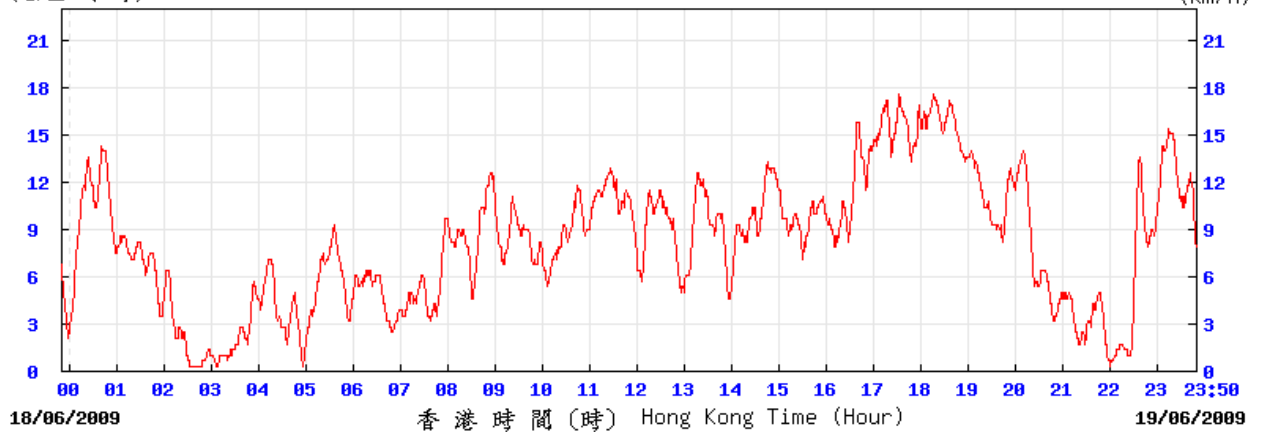

tun

© 香港天文台 Hong Kong Observatory