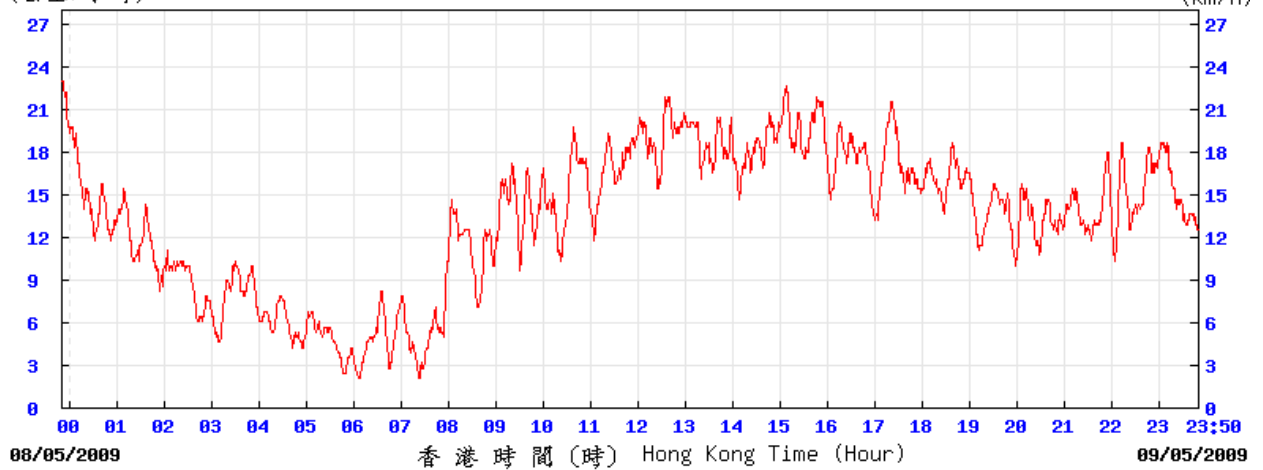

tun

© 香港天文台 Hong Kong Observatory

15/5/2009

(公里/小時) (於香港時間 2009 年 5 月 15 日 23 時 50 分更新) (Updated at 23:50H on 15 May 2009)