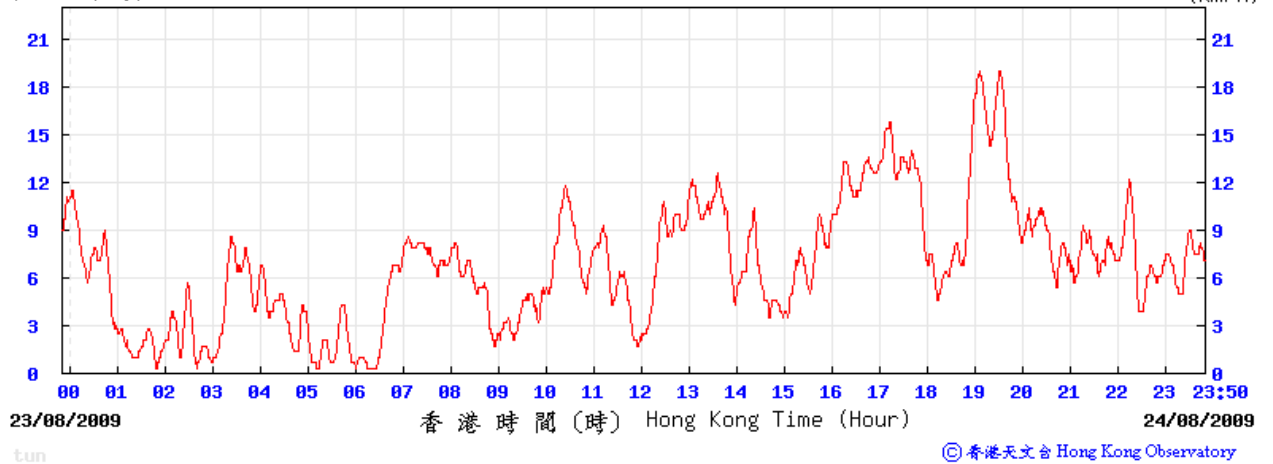

tun

© 香港天文台 Hong Kong Observatory

14/7/2009

Maintenance

24/8/2009

(公里/小時) (於香港時間 2009 年 8 月 24 日 23 時 50 分更新) (Updated at 23:50H on 24 Aug 2009)

29/8/2009

(公里/小時) (於香港時間 2009 年 8 月 29 日 23 時 50 分更新) (Updated at 23:50H on 29 Aug 2009)