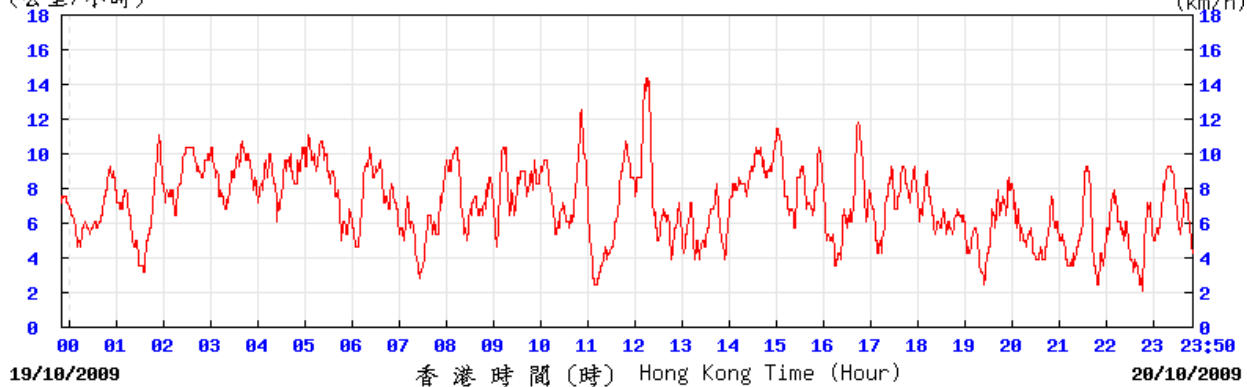

tun

© 香港天文台 Hong Kong Observatory

14/10/2009

(公里/小時) (於香港時間 2009 年10月14日23時50分更新) (Updated at 23:50H on 14 Oct 2009)

tun

© 香港天文台 Hong Kong Observatory

20/10/2009

(公里/小時) (於香港時間 2009 年10月20日23時50分更新) (Updated at 23:50H on 20 Oct 2009)