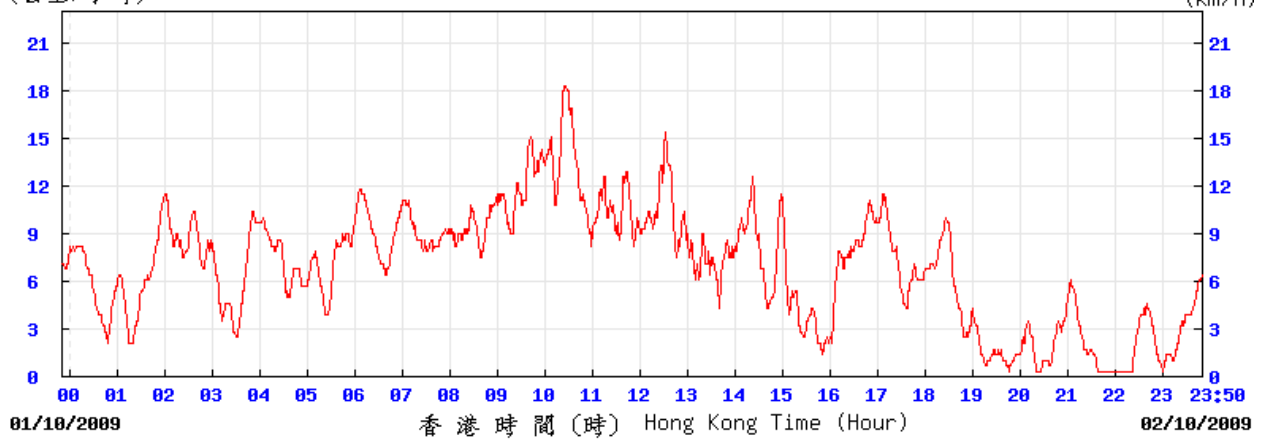

tun

© 香港天文台 Hong Kong Observatory

8/10/2009

(公里/小時) (於香港時間 2009 年 10 月 8 日 23 時 50 分更新) (Updated at 23:50H on 8 Oct 2009)