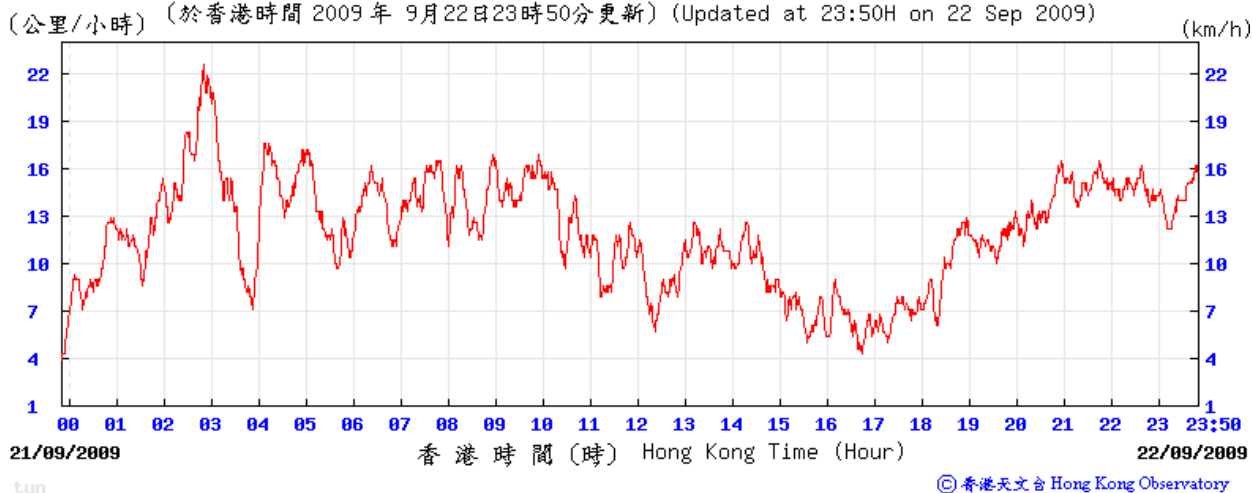

22/9/2009

(公里/小時) (於香港時間 2009 年 9 月 22 日 23 時 50 分更新) (Updated at 23:50H on 22 Sep 2009)