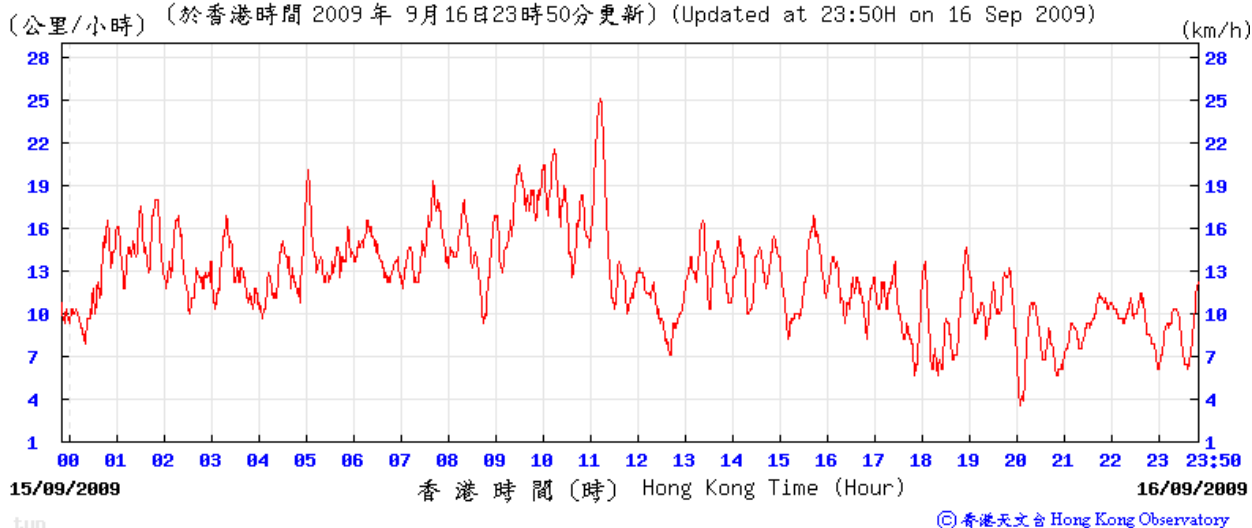

4/9/2009

(公里/小時) (於香港時間 2009 年 9 月 4 日 23 時 50 分更新) (Updated at 23:50H on 4 Sep 2009)

10/9/2009

(公里/小時) (於香港時間 2009 年 9 月 10 日 23 時 50 分更新) (Updated at 23:50H on 10 Sep 2009)

16/9/2009

(公里/小時) (於香港時間 2009 年 9 月 16 日 23 時 50 分更新) (Updated at 23:50H on 16 Sep 2009)