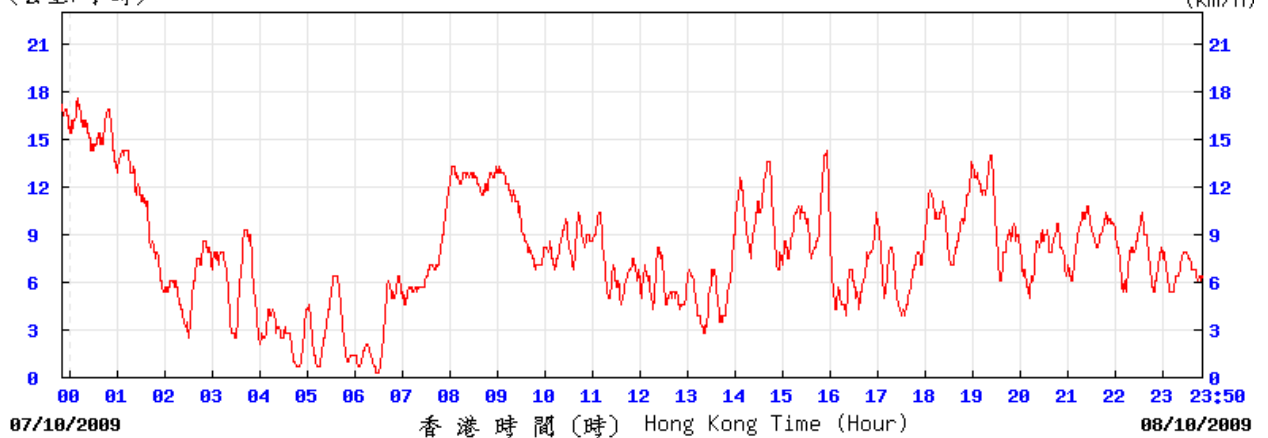

2/10/2009

(公里/小時) (於香港時間 2009 年 10 月 2 日 23 時 50 分更新) (Updated at 23:50H on 2 Oct 2009)

tun

© 香港天文台 Hong Kong Observatory

8/10/2009

(公里/小時) (於香港時間 2009 年 10 月 8 日 23 時 50 分更新) (Updated at 23:50H on 8 Oct 2009)