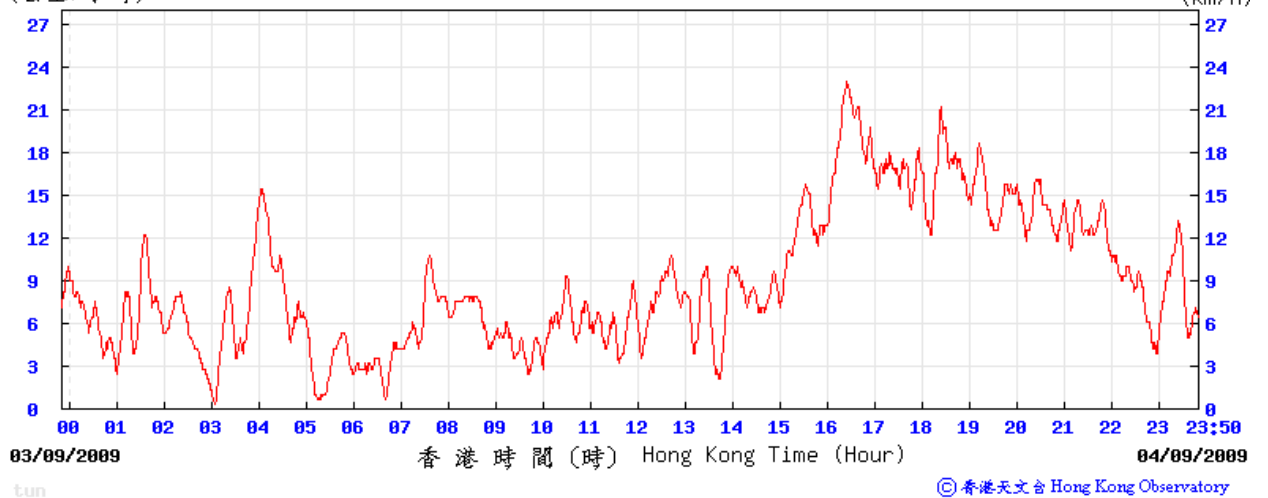

4/9/2009

(公里/小時) (於香港時間 2009 年 9 月 4 日 23 時 50 分更新) (Updated at 23:50H on 4 Sep 2009)