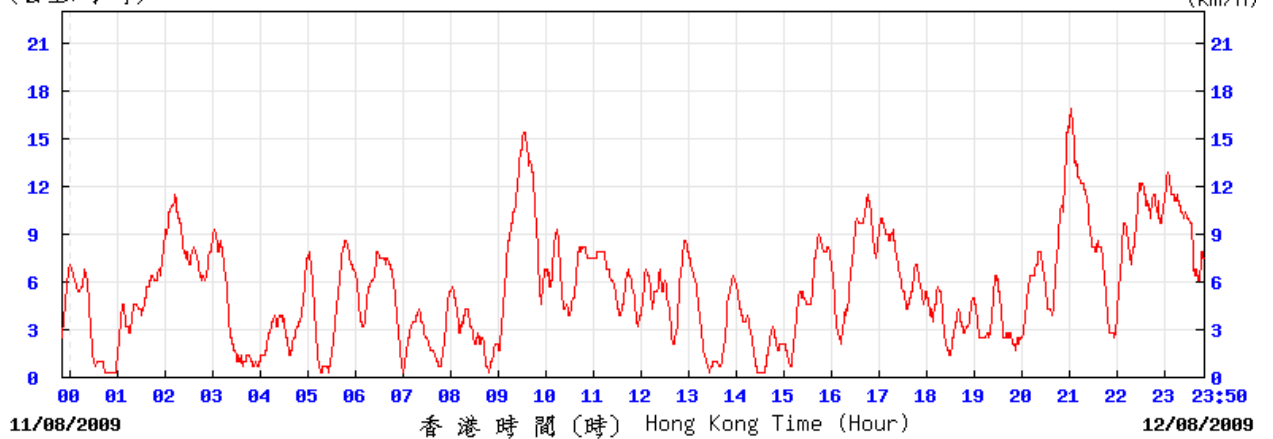

# Wind speed at Hong Kong Observatory (Tuen Mun Automatic Weather Station)

6/8/2009

(公里/小時) (於香港時間 2009 年 8 月 6 日 23 時 50 分更新) (Updated at 23:50H on 6 Aug 2009)

tun

© 香港天文台 Hong Kong Observatory

12/8/2009

(公里/小時) (於香港時間 2009 年 8 月 12 日 23 時 50 分更新) (Updated at 23:50H on 12 Aug 2009)