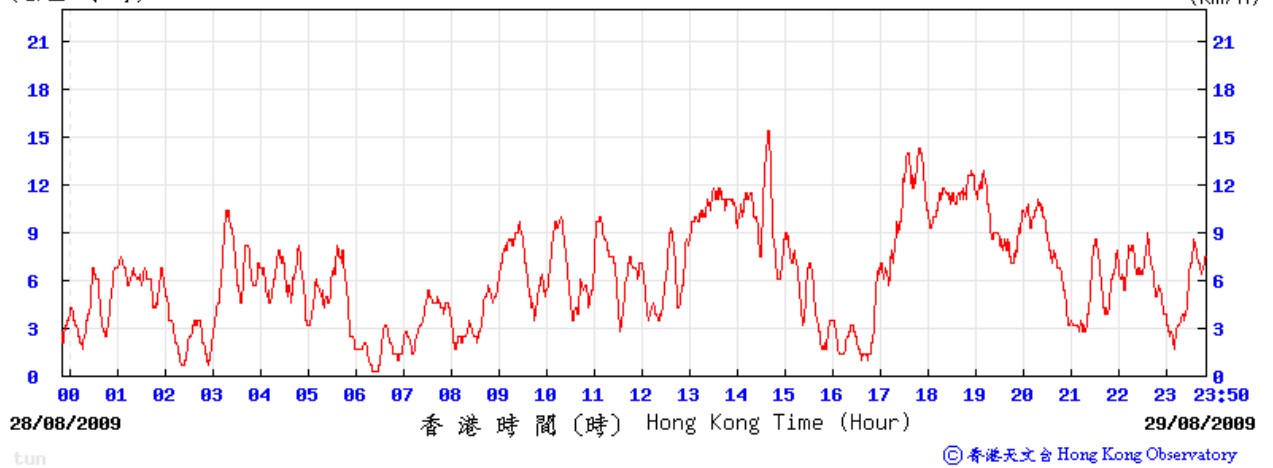

tun

© 香港天文台 Hong Kong Observatory

14/7/2009

Maintenance

24/8/2009

(公里/小時) (於香港時間 2009 年 8 月 24 日 23 時 50 分更新) (Updated at 23:50H on 24 Aug 2009)

29/8/2009

(公里/小時) (於香港時間 2009 年 8 月 29 日 23 時 50 分更新) (Updated at 23:50H on 29 Aug 2009)