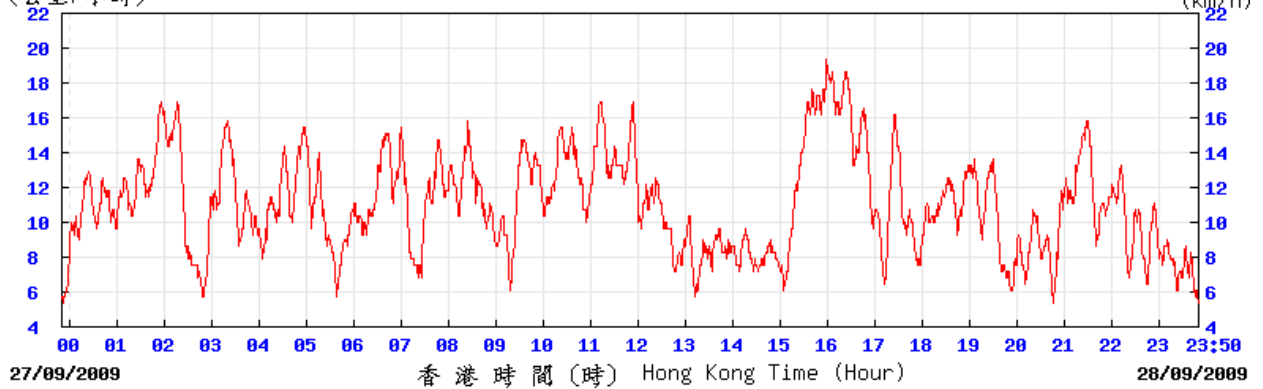

22/9/2009

(公里/小時) (於香港時間 2009 年 9 月 22 日 23 時 50 分更新) (Updated at 23:50H on 22 Sep 2009)

28/9/2009

(公里/小時) (於香港時間 2009 年 9 月 28 日 23 時 50 分更新) (Updated at 23:50H on 28 Sep 2009)

tun

© 香港天文台 Hong Kong Observatory