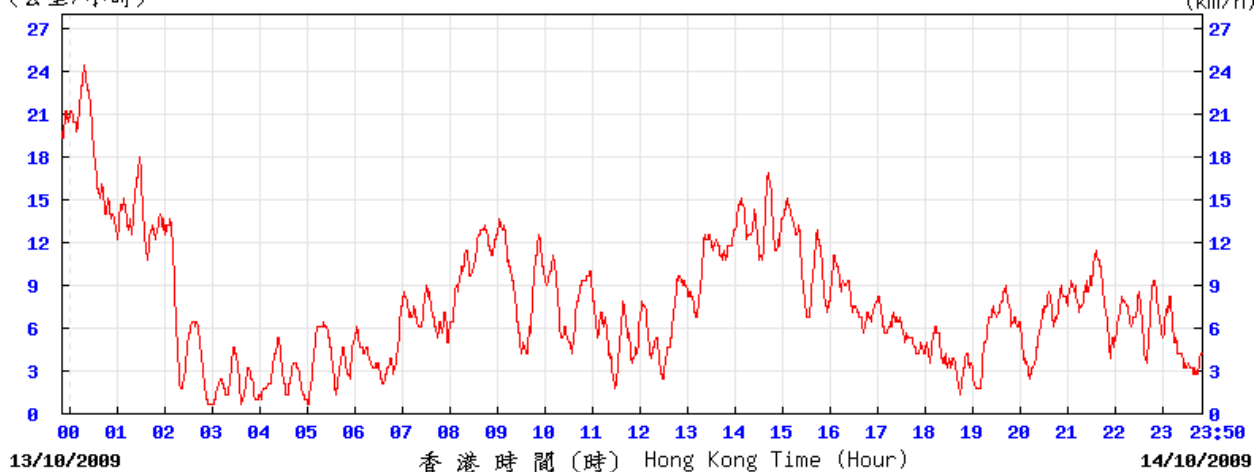

14/10/2009

(公里/小時) (於香港時間 2009 年10月14日23時50分更新) (Updated at 23:50H on 14 Oct 2009)

tun

© 香港天文台 Hong Kong Observatory

20/10/2009

(公里/小時) (於香港時間 2009 年10月20日23時50分更新) (Updated at 23:50H on 20 Oct 2009)