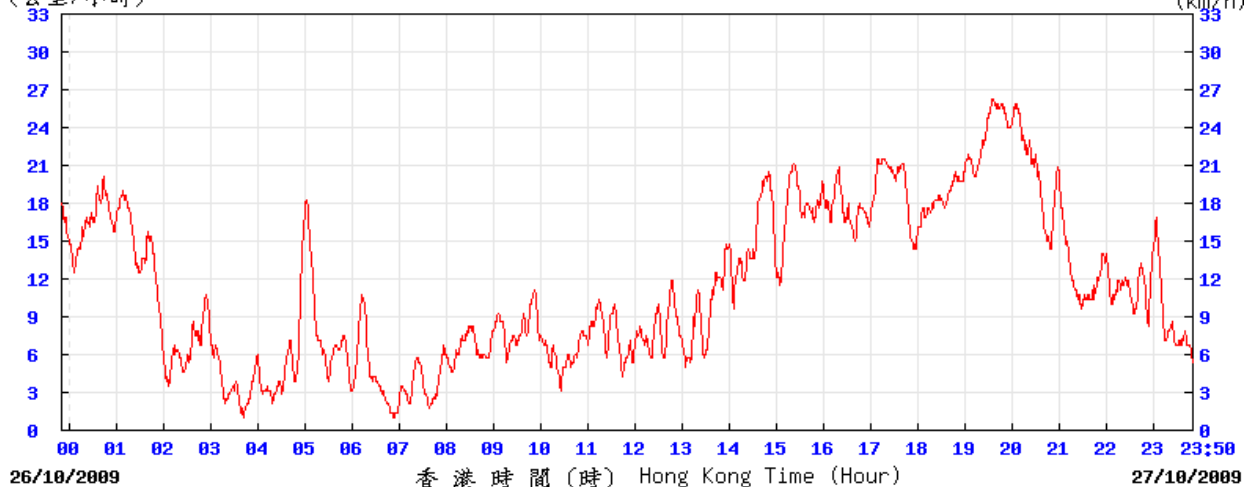

tun

© 香港天文台 Hong Kong Observatory