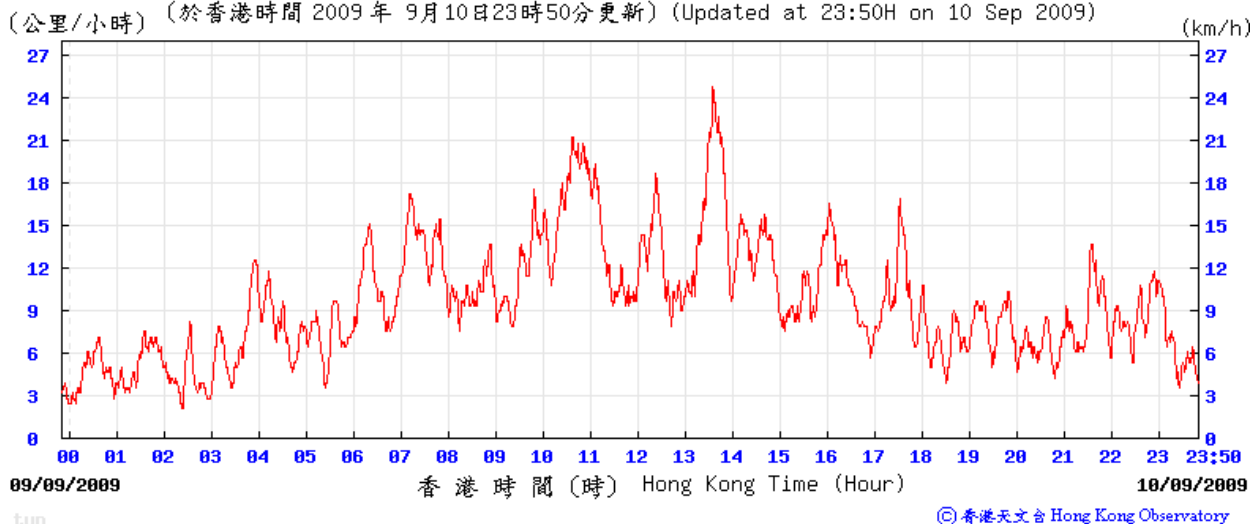

10/9/2009

(公里/小時) (於香港時間 2009 年 9 月 10 日 23 時 50 分更新) (Updated at 23:50H on 10 Sep 2009)