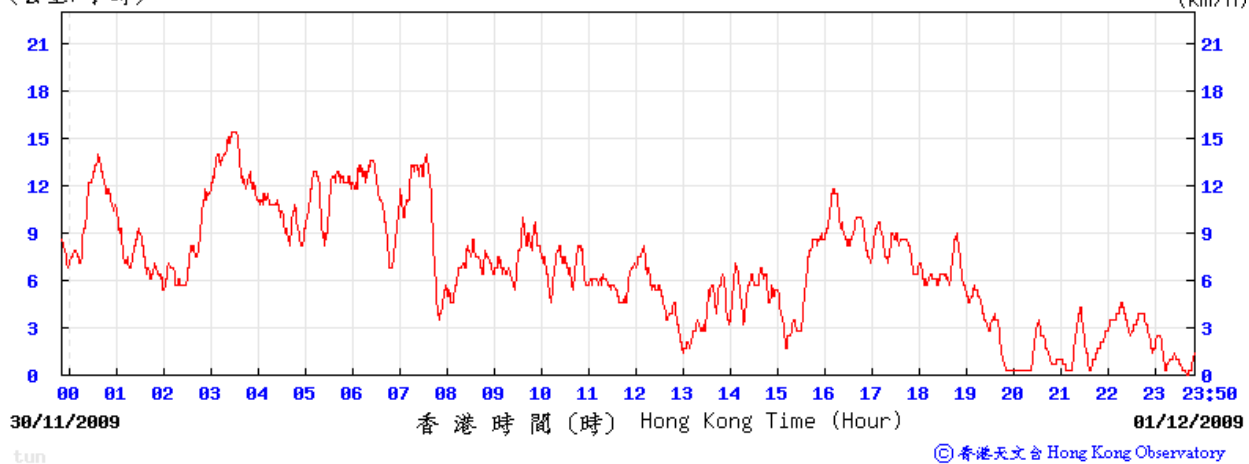

1/12/2009

(公里/小時) (於香港時間 2009 年12月 1日23時50分更新) (Updated at 23:50H on 1 Dec 2009) (km/h)