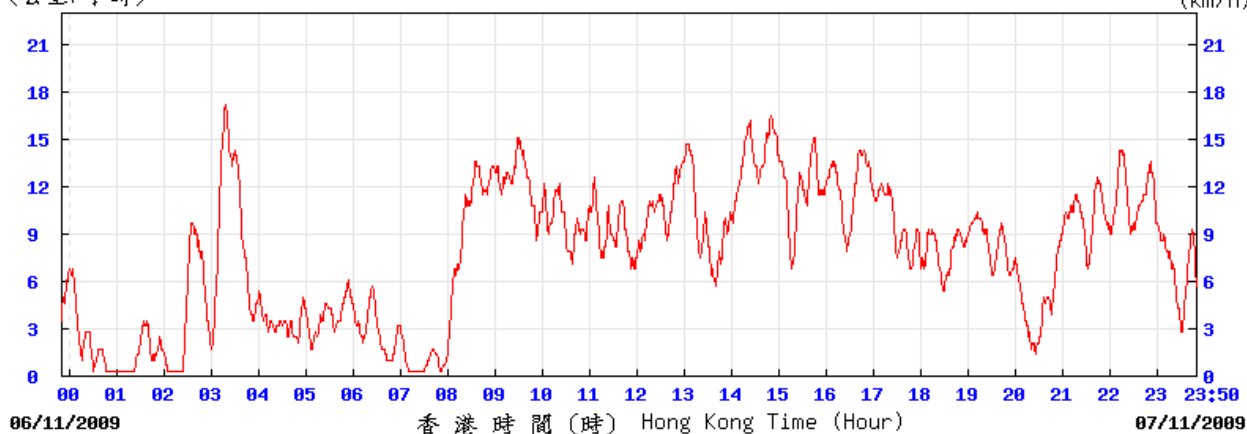

tun

© 香港天文台 Hong Kong Observatory

13/11/2009

(公里/小時) (於香港時間 2009 年11月13日23時50分更新) (Updated at 23:50H on 13 Nov 2009) (km/h)