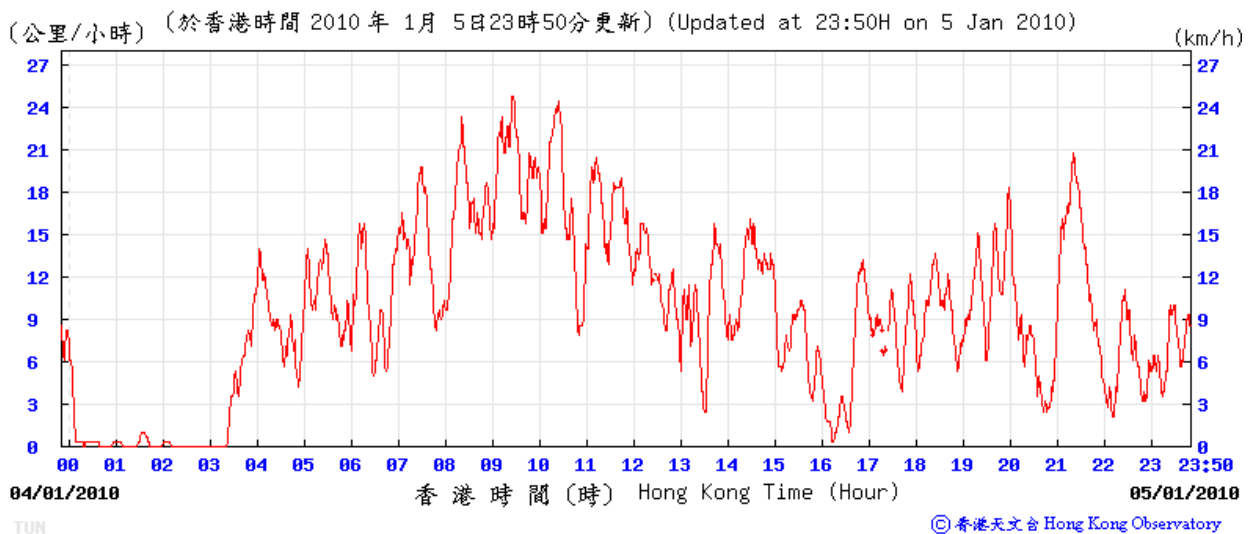

1/12/2009

(公里/小時) (於香港時間 2009 年12月 1日23時50分更新) (Updated at 23:50H on 1 Dec 2009) (km/h)

7/12/2009

12/12/2009

18/12/2009

24/12/2009

30/12/2009

5/1/2010