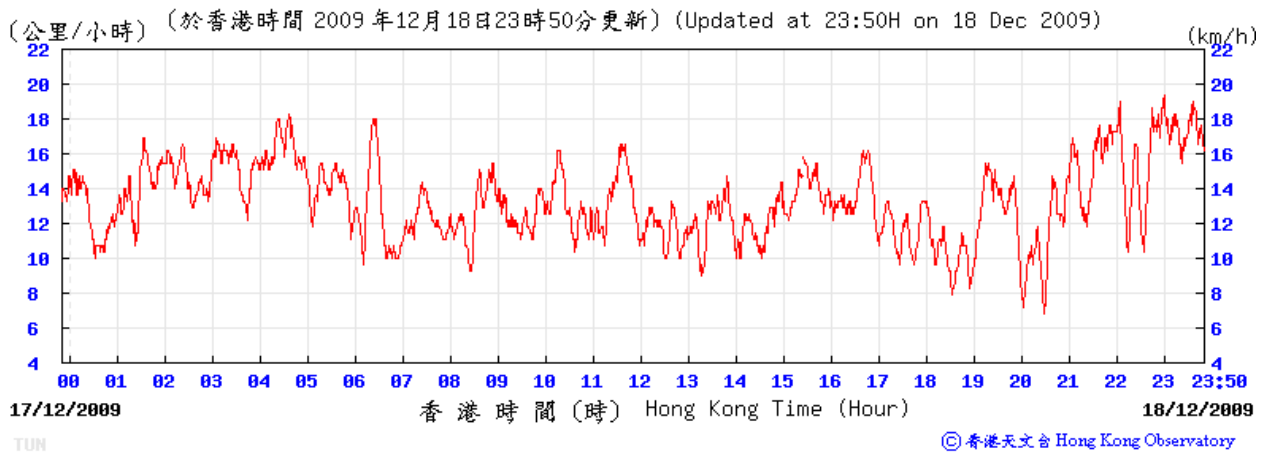

1/12/2009

(公里/小時) (於香港時間 2009 年12月 1日23時50分更新) (Updated at 23:50H on 1 Dec 2009) (km/h)

7/12/2009

12/12/2009

18/12/2009

24/12/2009

30/12/2009

5/1/2010