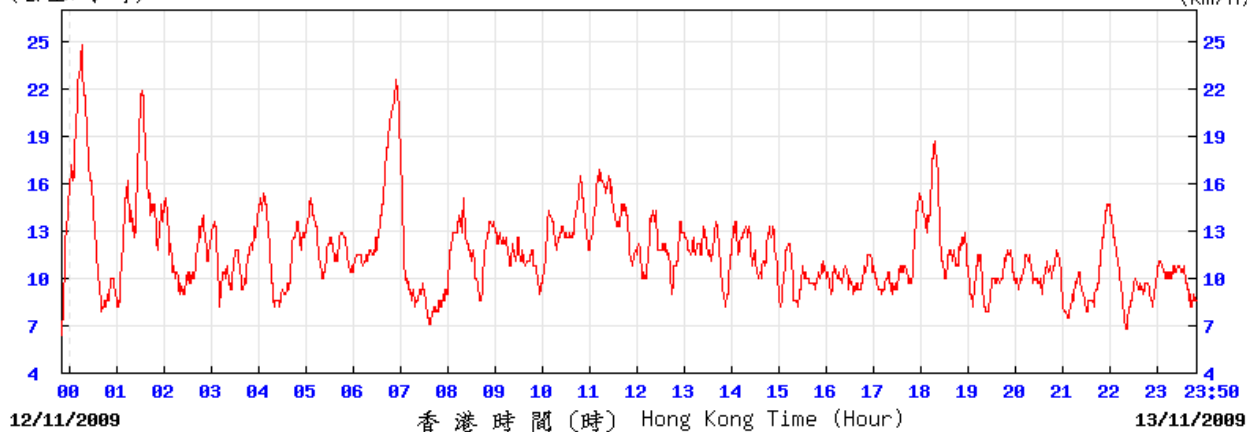

(公里/小時) (於香港時間 2009 年11月 7日23時50分更新) (Updated at 23:50H on 7 Nov 2009) (km/h)

tun

© 香港天文台 Hong Kong Observatory

13/11/2009

(公里/小時) (於香港時間 2009 年11月13日23時50分更新) (Updated at 23:50H on 13 Nov 2009) (km/h)

tun