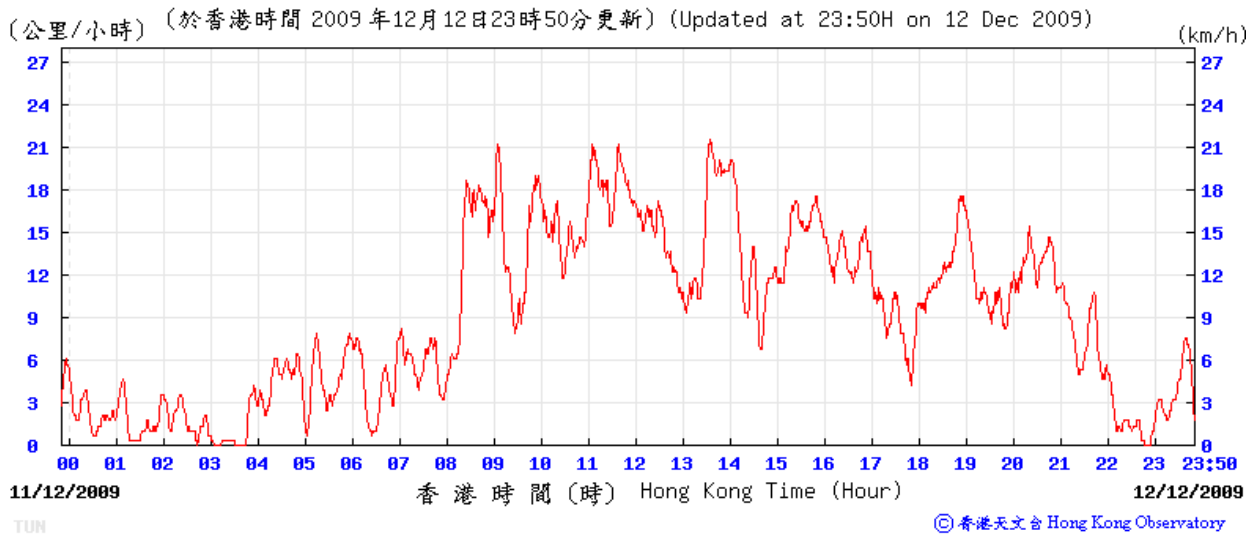

1/12/2009

(公里/小時) (於香港時間 2009 年12月 1日23時50分更新) (Updated at 23:50H on 1 Dec 2009) (km/h)

7/12/2009

12/12/2009

18/12/2009

24/12/2009

30/12/2009

5/1/2010