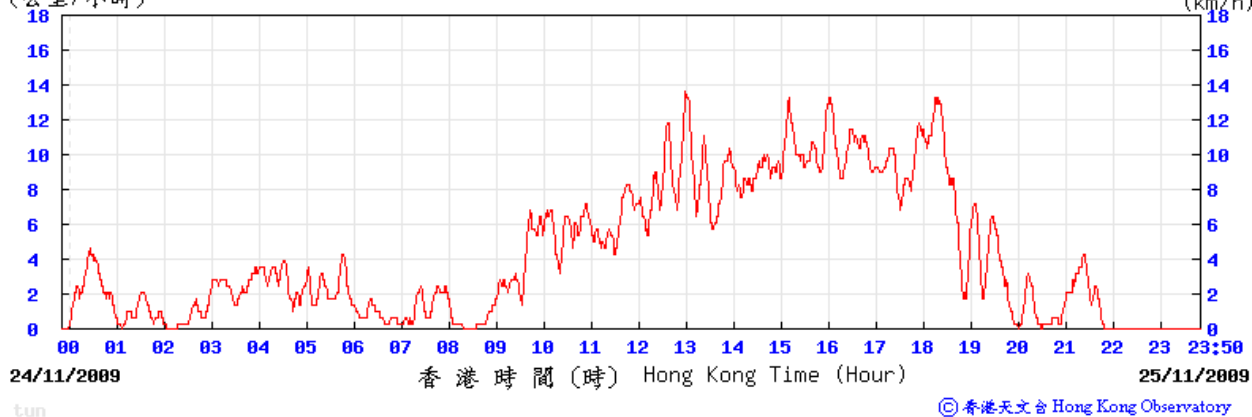

© 香港天文台 Hong Kong Observatory

19/11/2009

(公里/小時) (於香港時間 2009 年11月19日23時50分更新) (Updated at 23:50H on 19 Nov 2009) (km/h)

25/11/2009

(公里/小時) (於香港時間 2009 年11月25日23時50分更新) (Updated at 23:50H on 25 Nov 2009) (km/h)