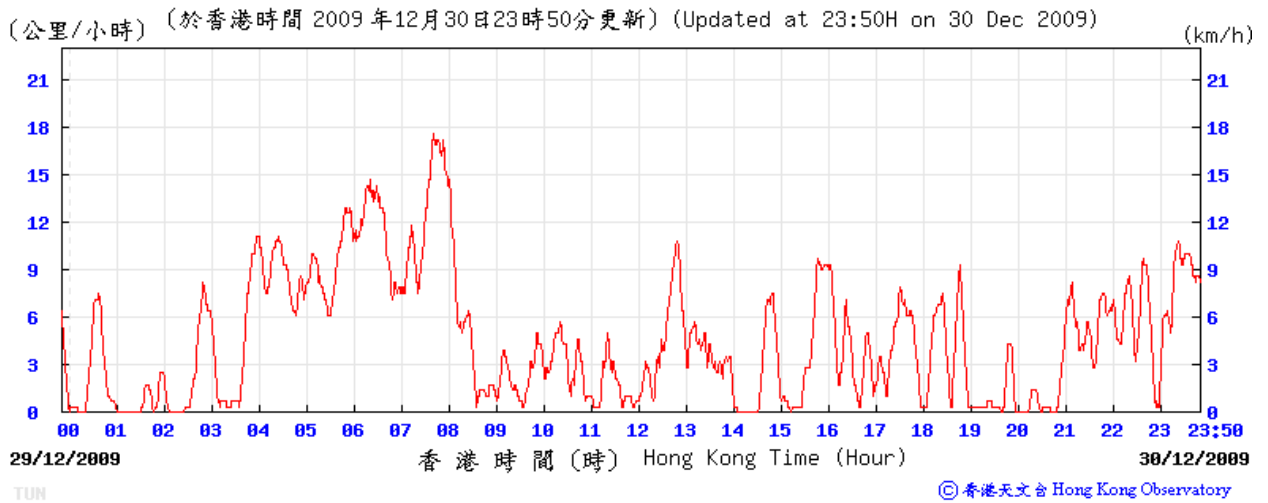

1/12/2009

(公里/小時) (於香港時間 2009 年12月 1日23時50分更新) (Updated at 23:50H on 1 Dec 2009) (km/h)

7/12/2009

12/12/2009

18/12/2009

24/12/2009

30/12/2009

5/1/2010