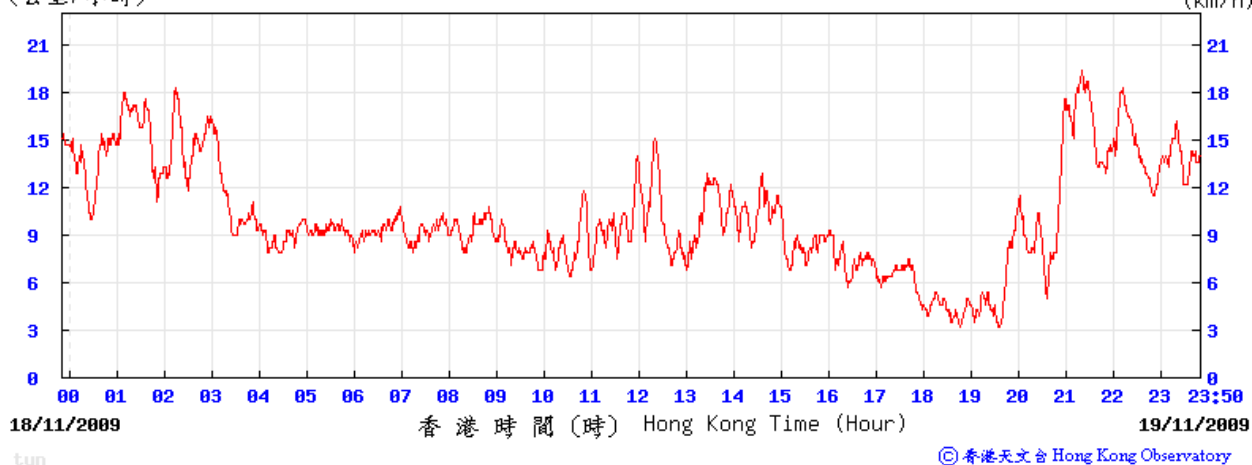

19/11/2009

(公里/小時) (於香港時間 2009 年11月19日23時50分更新) (Updated at 23:50H on 19 Nov 2009) (km/h)