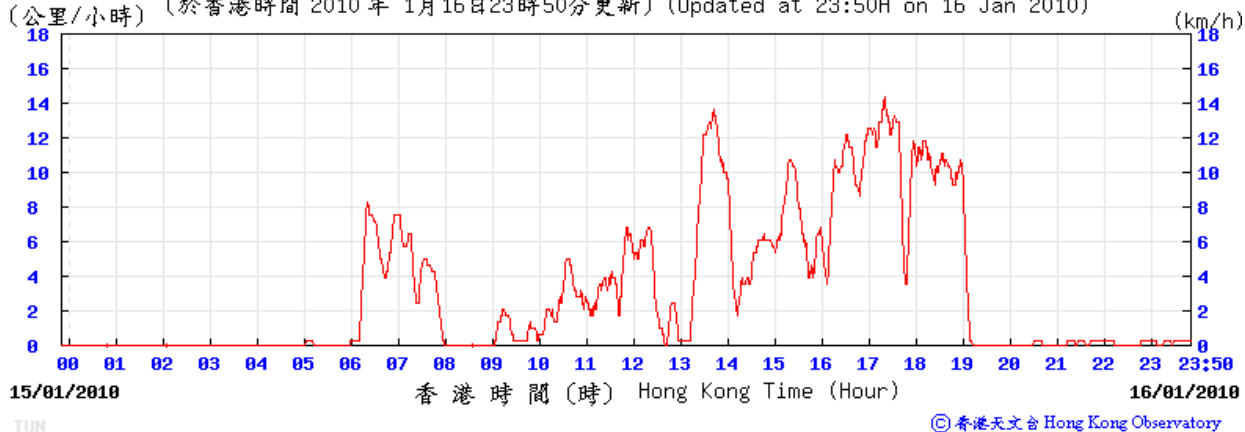

16/1/2010

(公里/小時) (於香港時間 2010 年 1 月 16 日 23 時 50 分更新) (Updated at 23:50H on 16 Jan 2010)