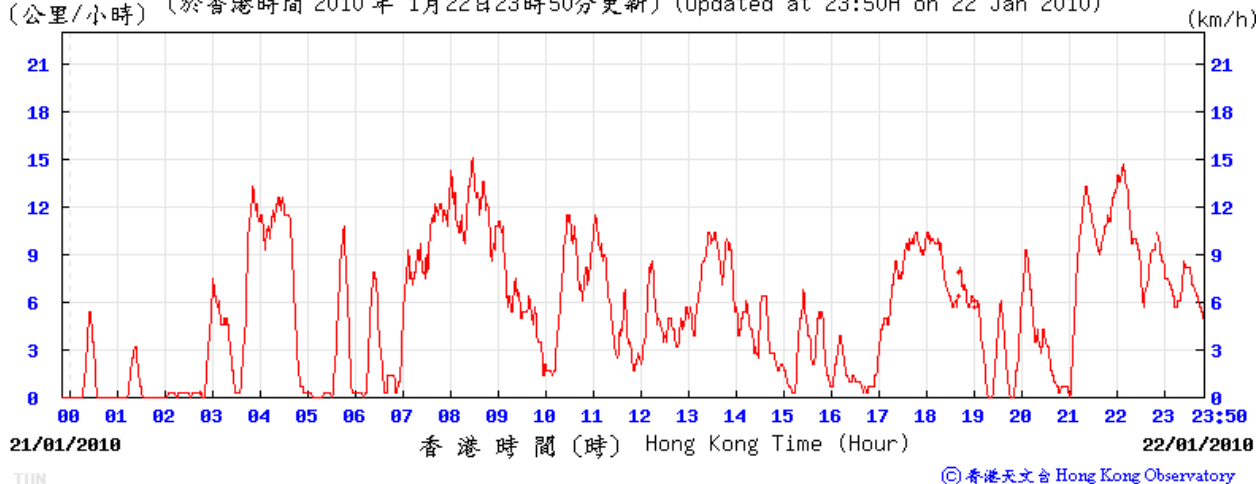

28/1/2010

(公里/小時) (於香港時間 2010 年 1月28日23時50分更新) (Updated at 23:50H on 28 Jan 2010)

27/01/2010

香港時間 (時) Hong Kong Time (Hour)

28/01/2010

TUN

© 香港天文台 Hong Kong Observatory