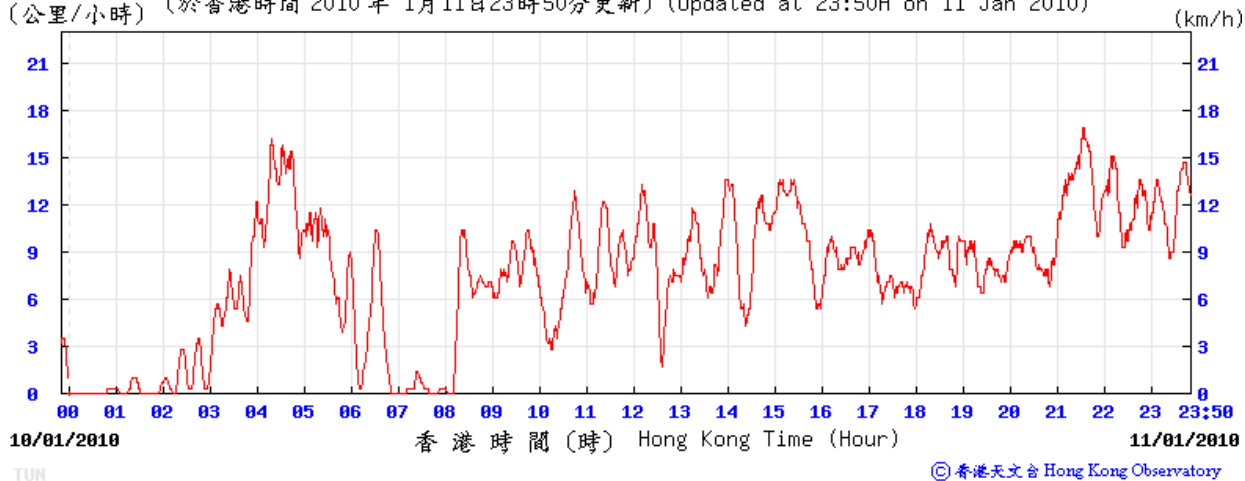

11/1/2010

(公里/小時) (於香港時間 2010 年 1 月 11 日 23 時 50 分更新) (Updated at 23:50H on 11 Jan 2010)