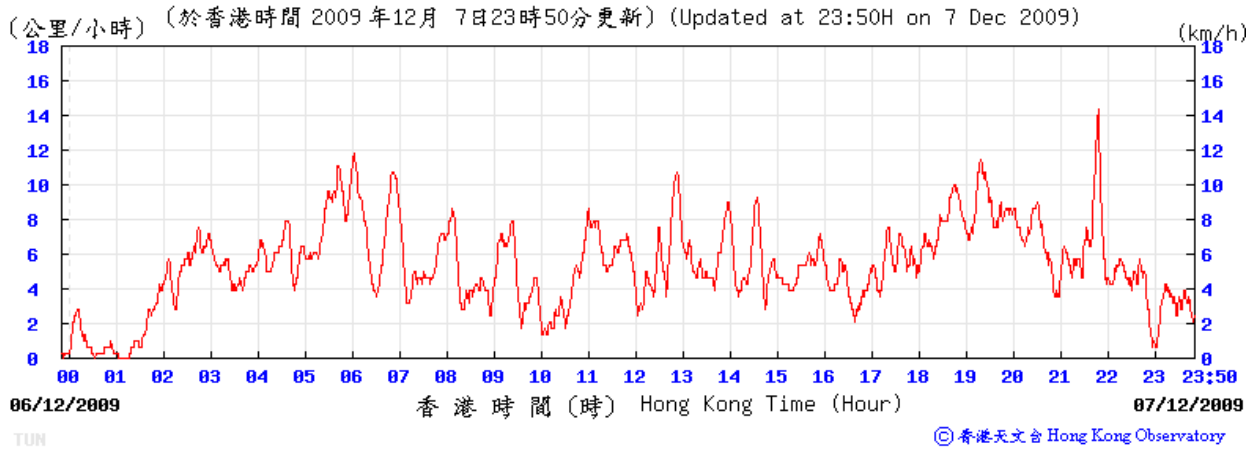

7/12/2009

12/12/2009

18/12/2009