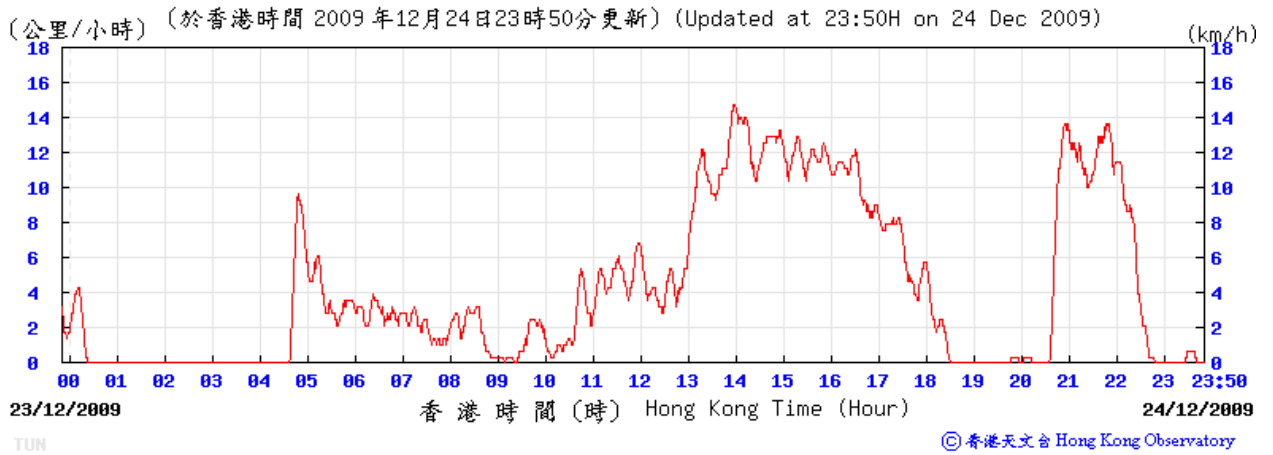

1/12/2009

(公里/小時) (於香港時間 2009 年12月 1日23時50分更新) (Updated at 23:50H on 1 Dec 2009) (km/h)

7/12/2009

12/12/2009

18/12/2009

24/12/2009

30/12/2009

5/1/2010