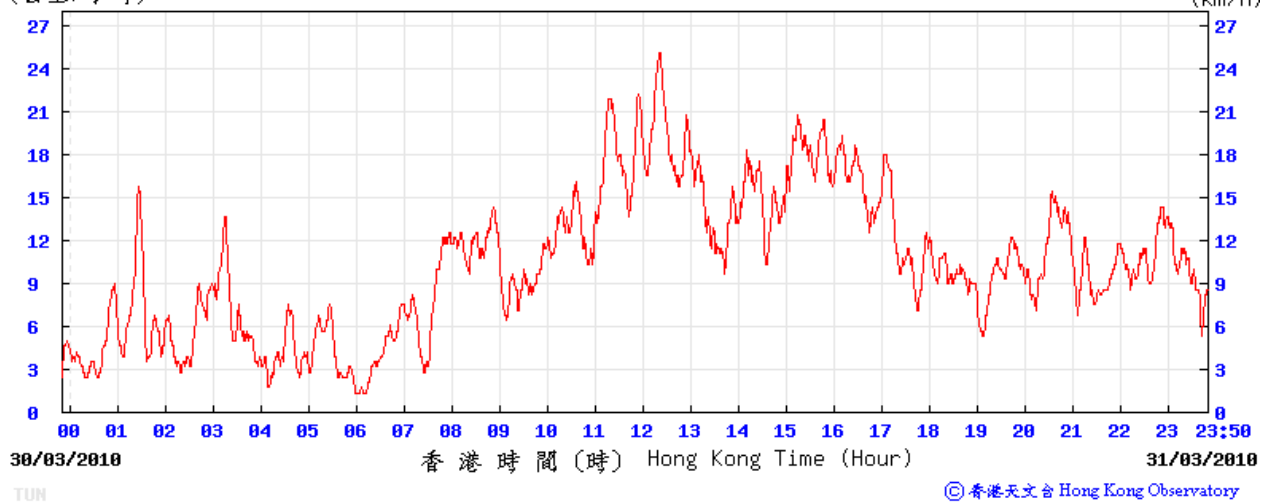

31/3/2010

(公里/小時) (於香港時間 2010 年 3 月 31 日 23 時 50 分更新) (Updated at 23:50H on 31 Mar 2010)