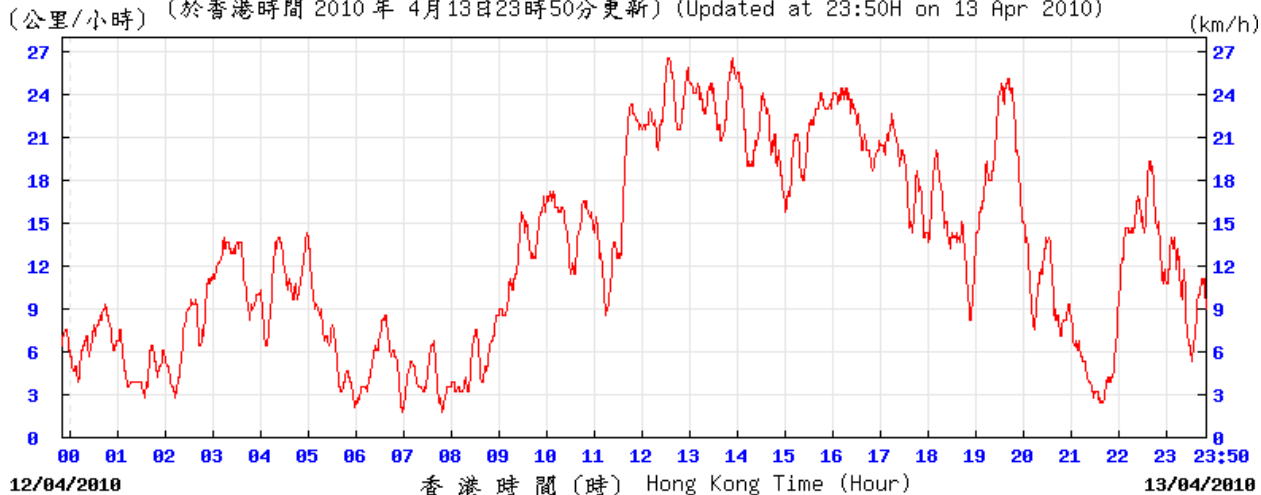

13/4/2010

(公里/小時) (於香港時間 2010 年 4 月 13 日 23 時 50 分更新) (Updated at 23:50H on 13 Apr 2010)

TUN

© 香港天文台 Hong Kong Observatory

19/4/2010

(公里/小時) (於香港時間 2010 年 4 月 19 日 23 時 50 分更新) (Updated at 23:50H on 19 Apr 2010)