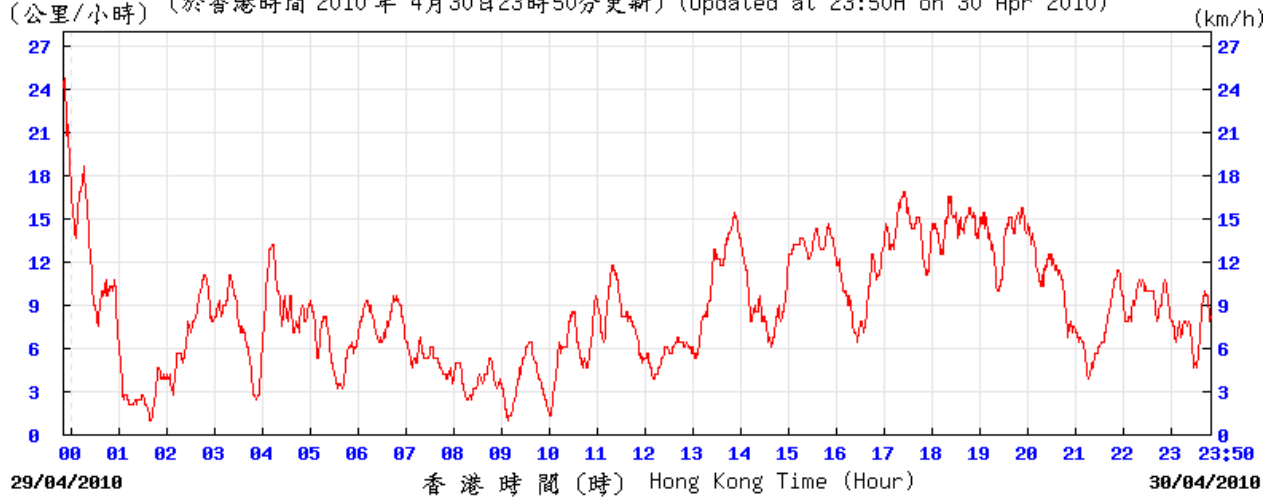

TUN

© 香港天文台 Hong Kong Observatory

24/4/2010

(公里/小時) (於香港時間 2010 年 4 月 24 日 23 時 50 分更新) (Updated at 23:50H on 24 Apr 2010)

TUN

© 香港天文台 Hong Kong Observatory

30/4/2010

(公里/小時) (於香港時間 2010 年 4月30日23時50分更新) (Updated at 23:50H on 30 Apr 2010)