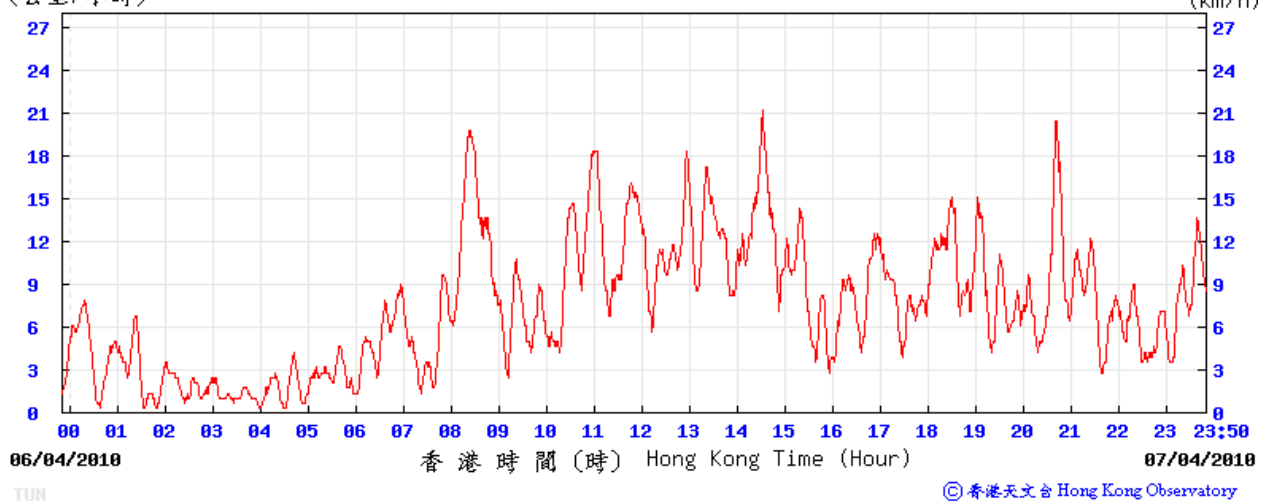

25/3/2010

(公里/小時) (於香港時間 2010 年 3 月 25 日 23 時 50 分更新) (Updated at 23:50H on 25 Mar 2010)

31/3/2010

(公里/小時) (於香港時間 2010 年 3 月 31 日 23 時 50 分更新) (Updated at 23:50H on 31 Mar 2010)

7/4/2010

(公里/小時) (於香港時間 2010 年 4 月 7 日 23 時 50 分更新) (Updated at 23:50H on 7 Apr 2010)