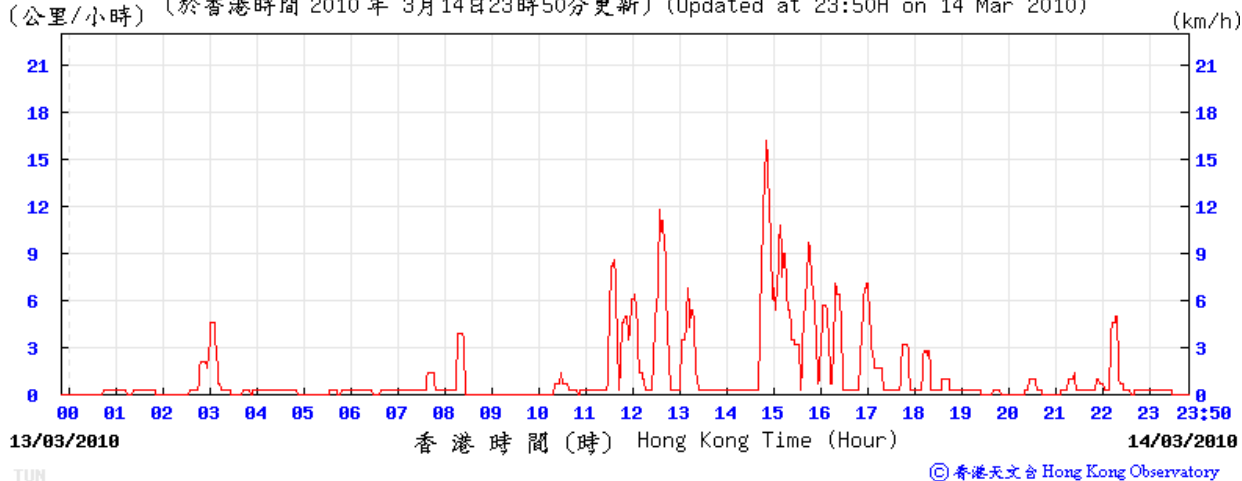

14/3/2010

(公里/小時) (於香港時間 2010 年 3 月 14 日 23 時 50 分更新) (Updated at 23:50H on 14 Mar 2010)