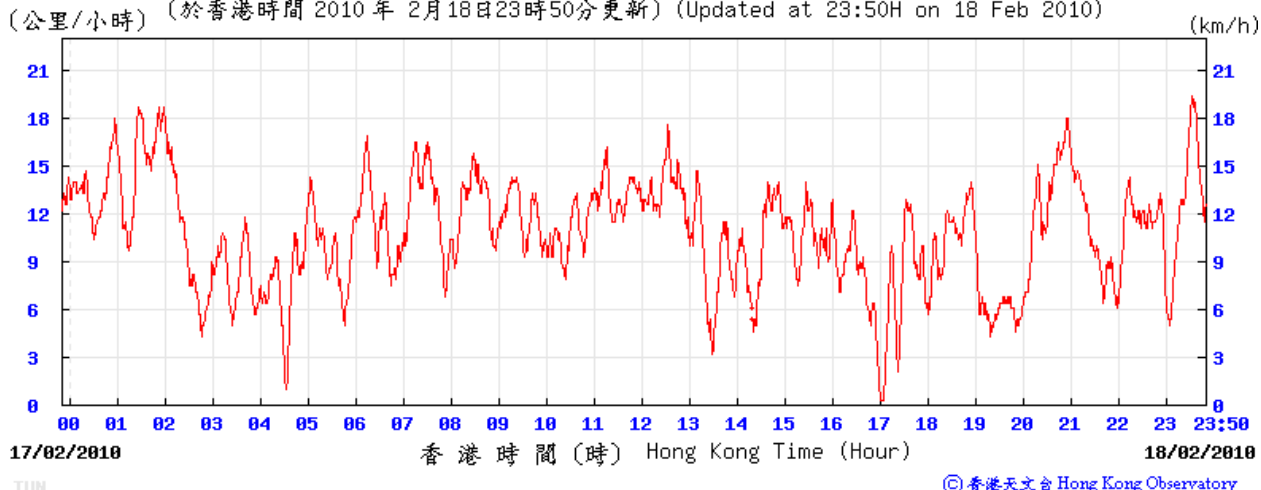

9/2/2010

12/2/2010

18/2/2010

(公里/小時) (於香港時間 2010 年 2 月 18 日 23 時 50 分更新) (Updated at 23:50H on 18 Feb 2010)

24/2/2010

(公里/小時) (於香港時間 2010 年 2 月 24 日 23 時 50 分更新) (Updated at 23:50H on 24 Feb 2010)

2/3/2010

(公里/小時) (於香港時間 2010 年 3 月 2 日 23 時 50 分更新) (Updated at 23:50H on 2 Mar 2010)