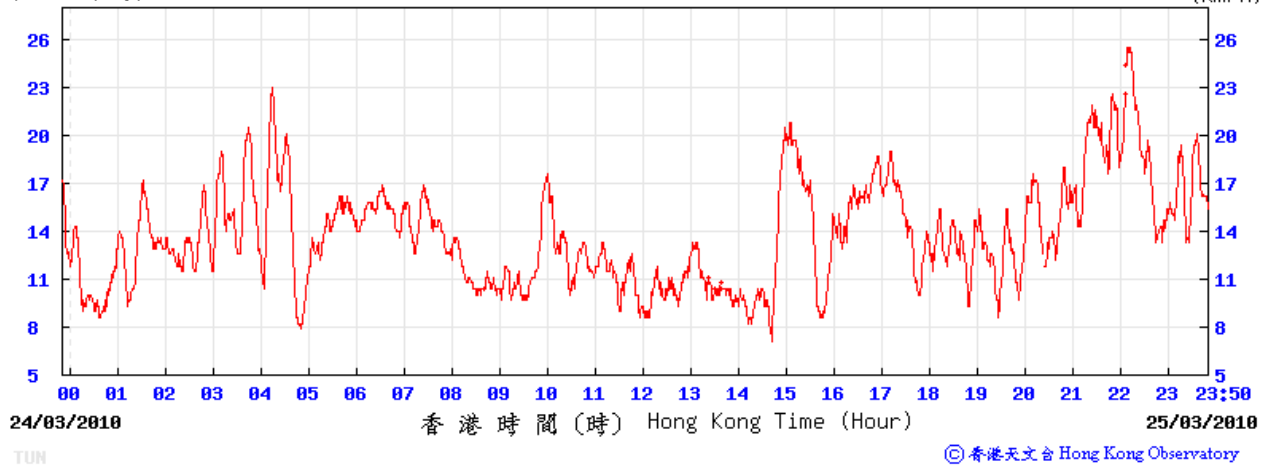

25/3/2010

(公里/小時) (於香港時間 2010 年 3 月 25 日 23 時 50 分更新) (Updated at 23:50H on 25 Mar 2010)