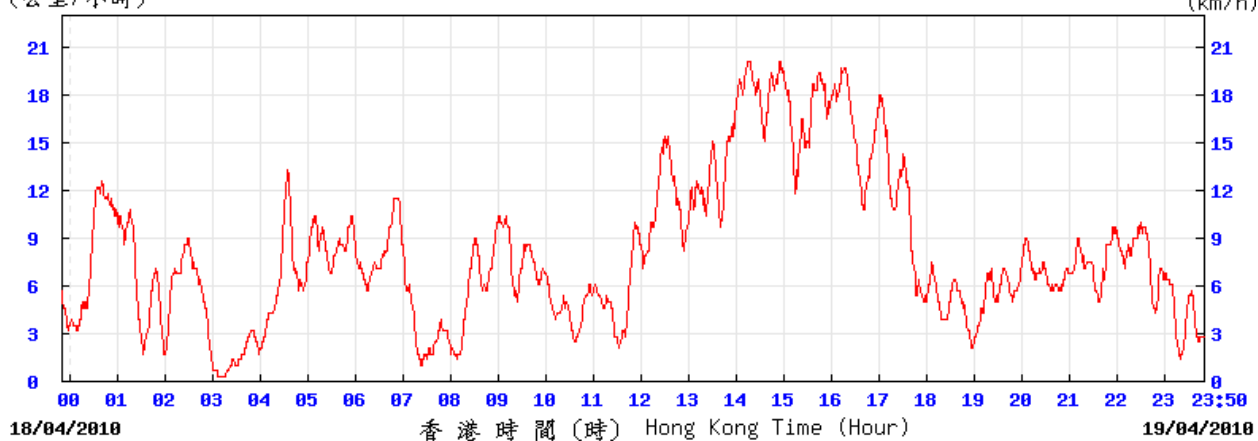

13/4/2010

(公里/小時) (於香港時間 2010 年 4 月 13 日 23 時 50 分更新) (Updated at 23:50H on 13 Apr 2010)

TUN

© 香港天文台 Hong Kong Observatory

19/4/2010

(公里/小時) (於香港時間 2010 年 4 月 19 日 23 時 50 分更新) (Updated at 23:50H on 19 Apr 2010)