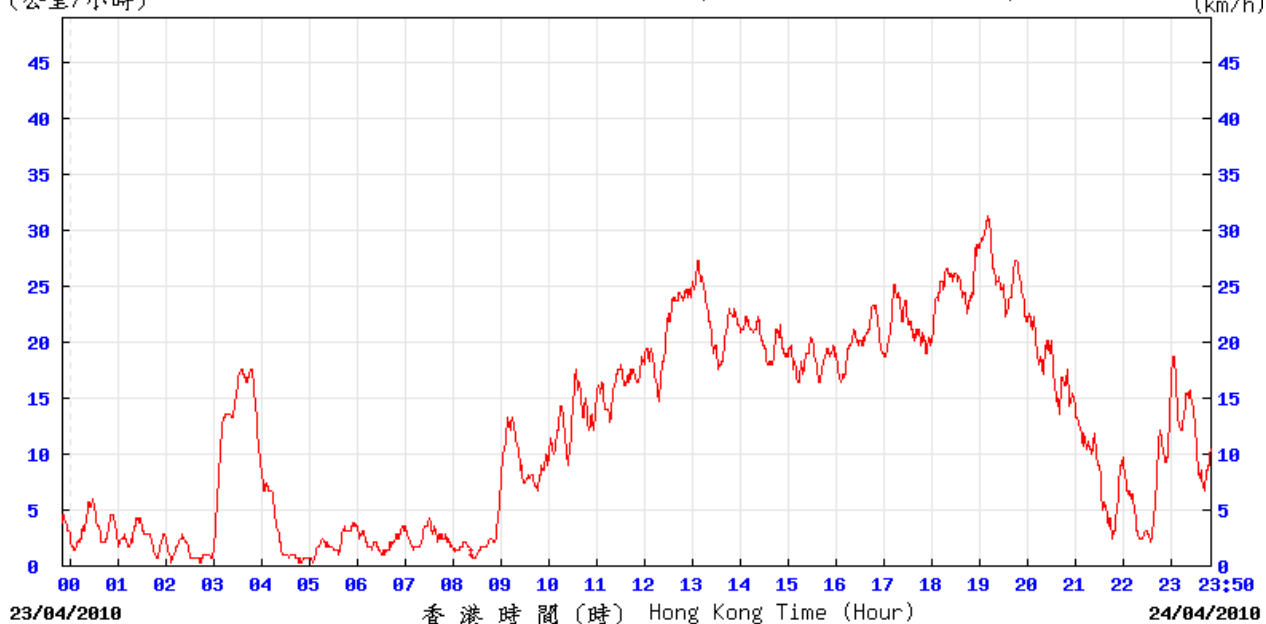

TUN

© 香港天文台 Hong Kong Observatory