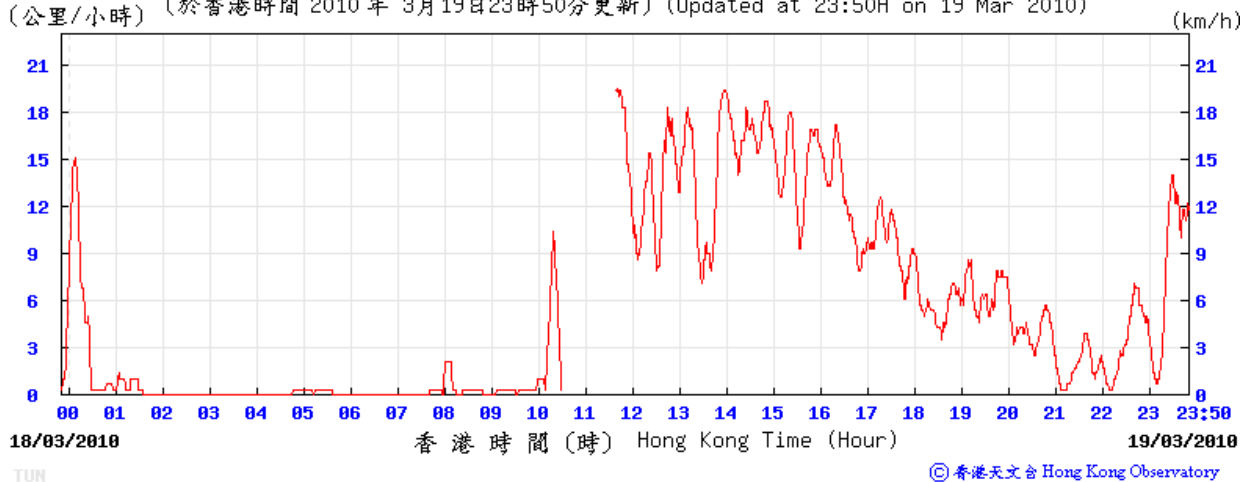

8/3/2010

(公里/小時) (於香港時間 2010 年 3 月 8 日 23 時 50 分更新) (Updated at 23:50H on 8 Mar 2010)

14/3/2010

(公里/小時) (於香港時間 2010 年 3 月 14 日 23 時 50 分更新) (Updated at 23:50H on 14 Mar 2010)

19/3/2010

(公里/小時) (於香港時間 2010 年 3 月 19 日 23 時 50 分更新) (Updated at 23:50H on 19 Mar 2010)