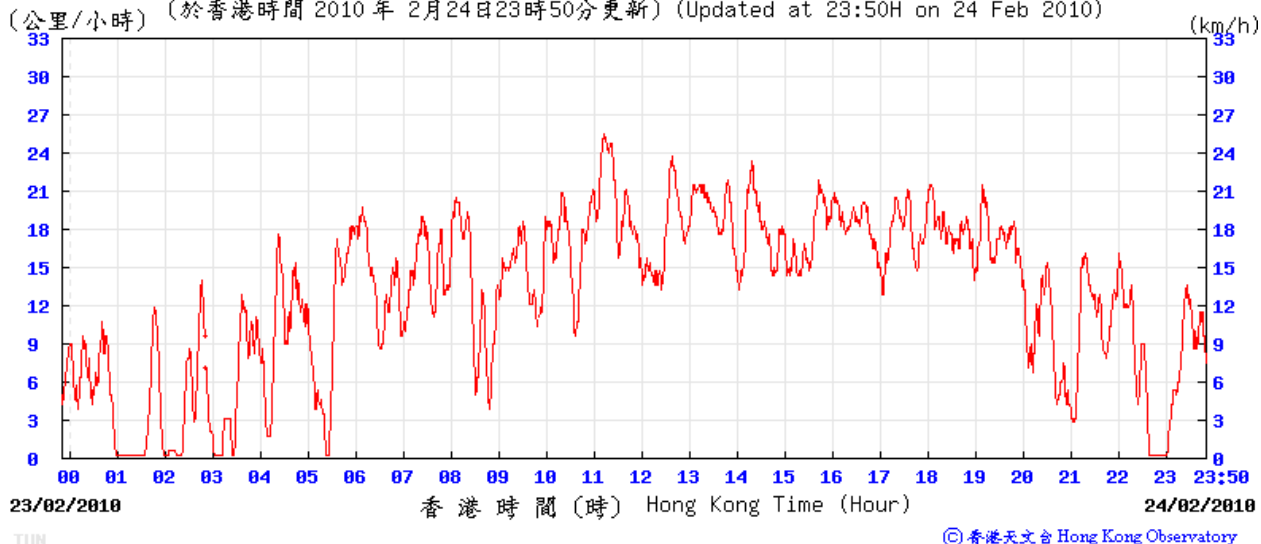

9/2/2010

12/2/2010

18/2/2010

(公里/小時) (於香港時間 2010 年 2 月 18 日 23 時 50 分更新) (Updated at 23:50H on 18 Feb 2010)

24/2/2010

(公里/小時) (於香港時間 2010 年 2 月 24 日 23 時 50 分更新) (Updated at 23:50H on 24 Feb 2010)

2/3/2010

(公里/小時) (於香港時間 2010 年 3 月 2 日 23 時 50 分更新) (Updated at 23:50H on 2 Mar 2010)