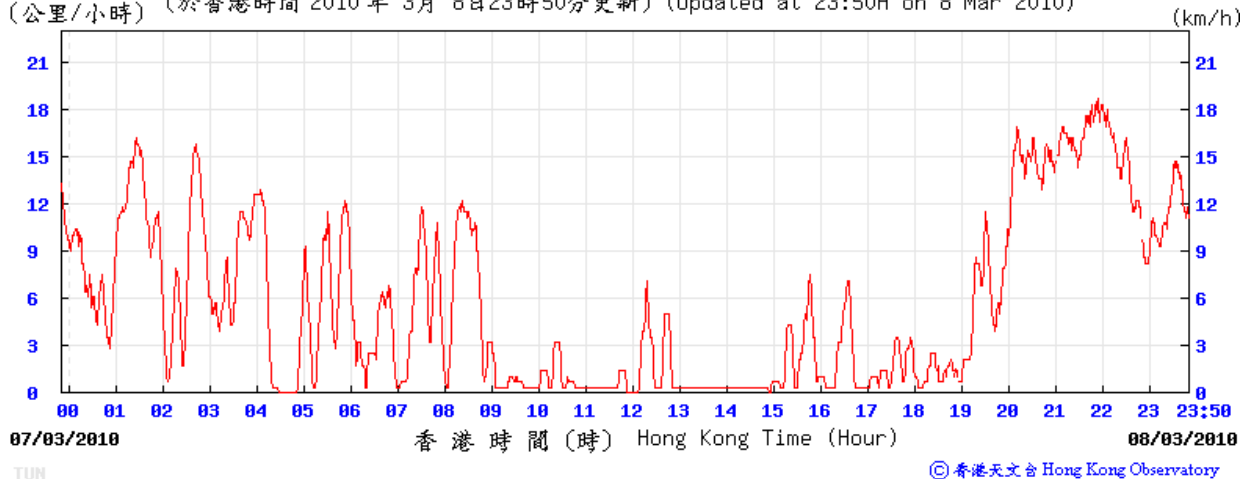

8/3/2010

(公里/小時) (於香港時間 2010 年 3 月 8 日 23 時 50 分更新) (Updated at 23:50H on 8 Mar 2010)