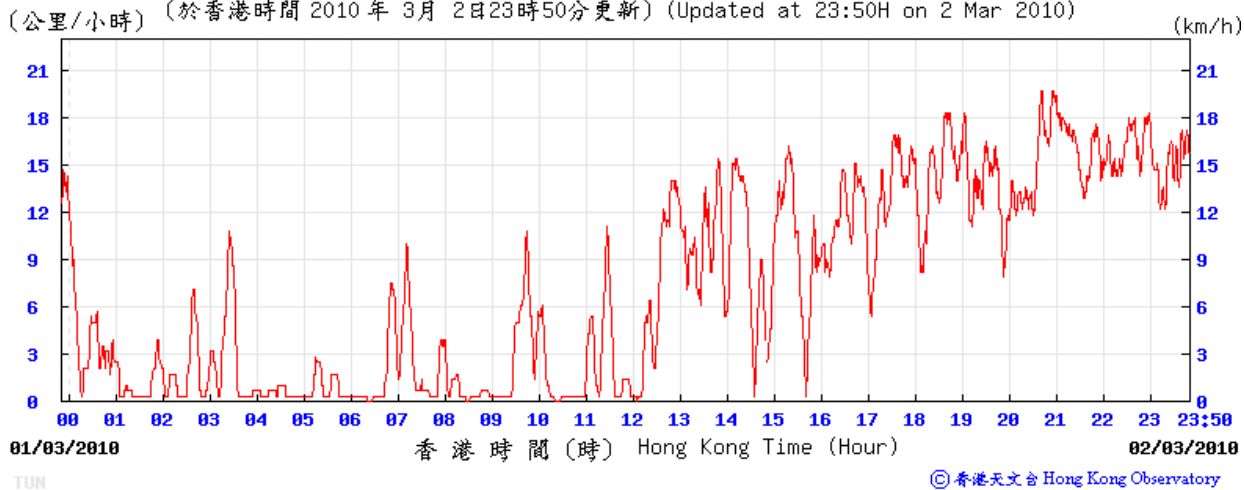

9/2/2010

12/2/2010

18/2/2010

(公里/小時) (於香港時間 2010 年 2 月 18 日 23 時 50 分更新) (Updated at 23:50H on 18 Feb 2010)

24/2/2010

(公里/小時) (於香港時間 2010 年 2 月 24 日 23 時 50 分更新) (Updated at 23:50H on 24 Feb 2010)

2/3/2010

(公里/小時) (於香港時間 2010 年 3 月 2 日 23 時 50 分更新) (Updated at 23:50H on 2 Mar 2010)