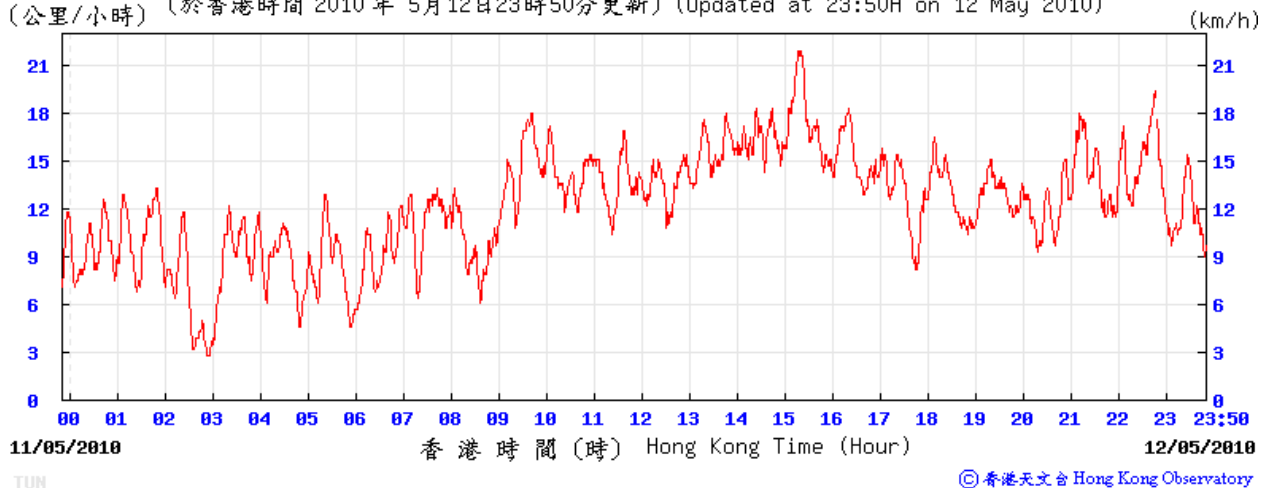

31/7/2010

Wind speed at Hong Kong Observatory (Tuen Mun Automatic Weather Station)

6/5/2010

(公里/小時) (於香港時間 2010 年 5 月 6 日 23 時 50 分更新) (Updated at 23:50H on 6 May 2010)

12/5/2010

(公里/小時) (於香港時間 2010 年 5 月 12 日 23 時 50 分更新) (Updated at 23:50H on 12 May 2010)