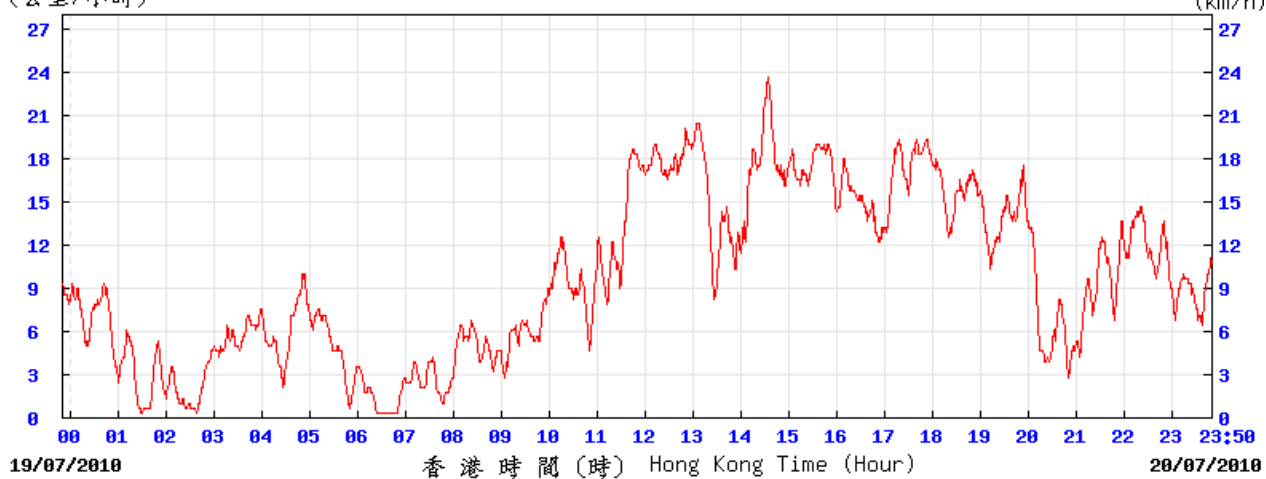

TUN

© 香港天文台 Hong Kong Observatory

14/7/2010

(公里/小時) (於香港時間 2010 年 7 月 14 日 23 時 50 分更新) (Updated at 23:50H on 14 Jul 2010)

© 香港天文台 Hong Kong Observatory

TUN
20/7/2010

(公里/小時) (於香港時間 2010 年 7 月 20 日 23 時 50 分更新) (Updated at 23:50H on 20 Jul 2010)