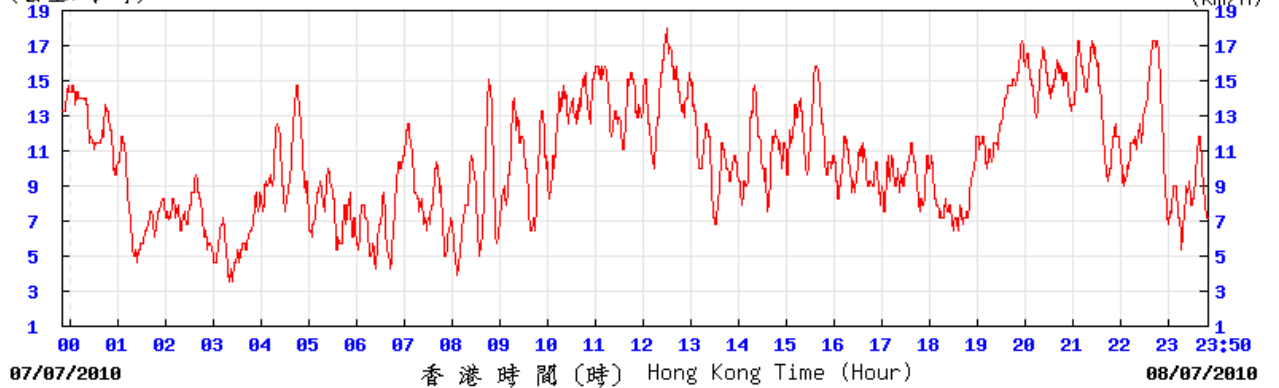

2/7/2010

(公里/小時) (於香港時間 2010 年 7 月 2 日 23 時 50 分更新) (Updated at 23:50H on 2 Jul 2010)

TUN

© 香港天文台 Hong Kong Observatory

8/7/2010

(公里/小時) (於香港時間 2010 年 7 月 8 日 23 時 50 分更新) (Updated at 23:50H on 8 Jul 2010)