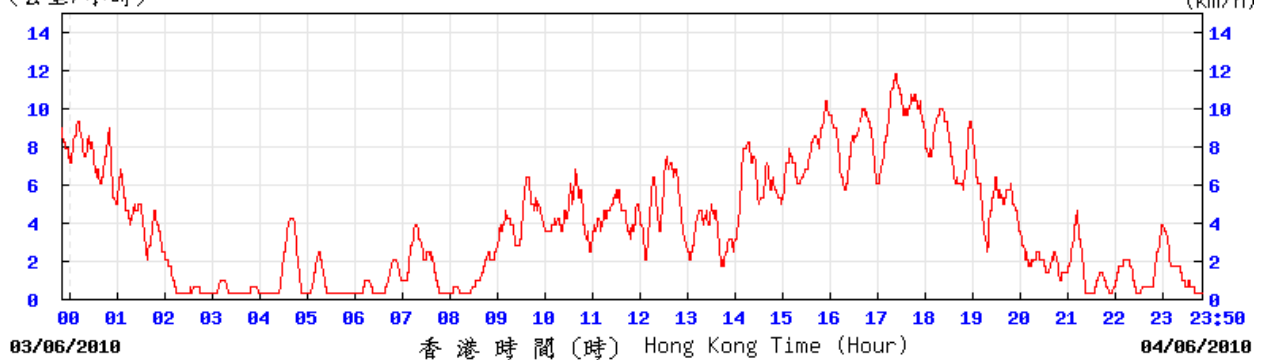

29/5/2010

(公里/小時) (於香港時間 2010 年 5 月 29 日 23 時 50 分更新) (Updated at 23:50H on 29 May 2010)

TUN

© 香港天文台 Hong Kong Observatory

4/6/2010

(公里/小時) (於香港時間 2010 年 6 月 4 日 23 時 50 分更新) (Updated at 23:50H on 4 Jun 2010)