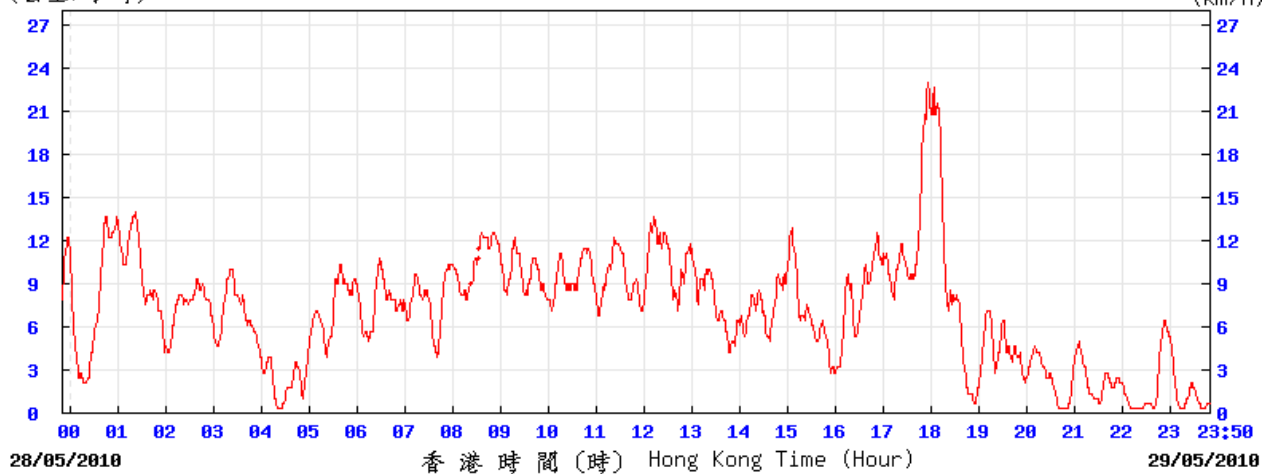

TUN

© 香港天文台 Hong Kong Observatory

4/6/2010

(公里/小時) (於香港時間 2010 年 6 月 4 日 23 時 50 分更新) (Updated at 23:50H on 4 Jun 2010)