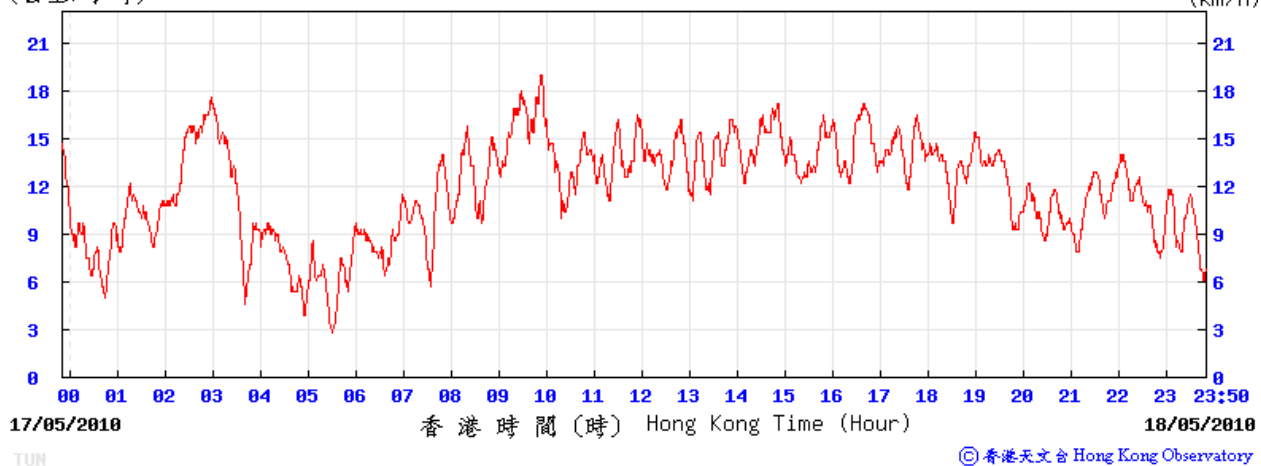

18/5/2010

(公里/小時) (於香港時間 2010 年 5 月 18 日 23 時 50 分更新) (Updated at 23:50H on 18 May 2010)