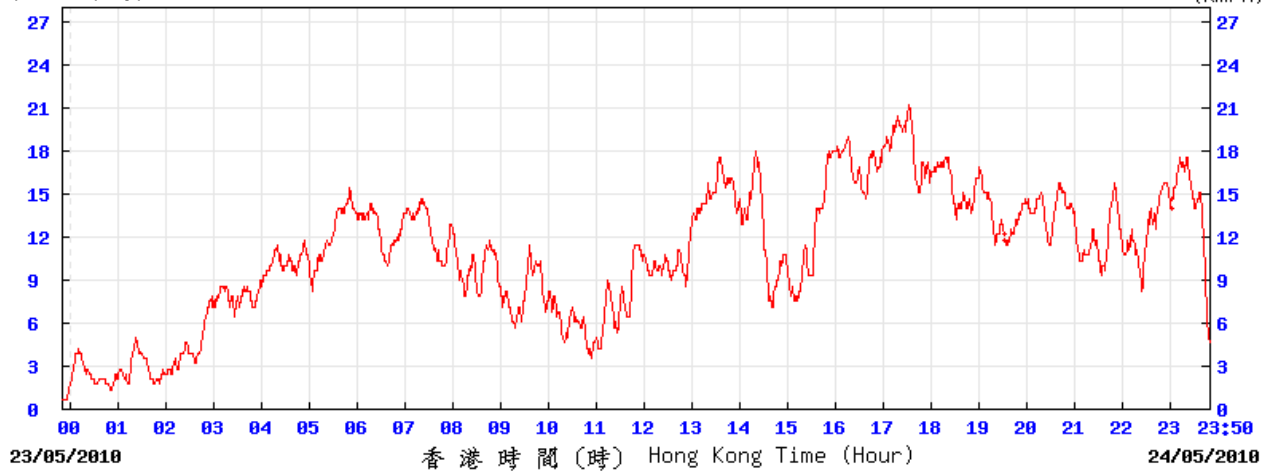

24/5/2010

(公里/小時) (於香港時間 2010 年 5 月 24 日 23 時 50 分更新) (Updated at 23:50H on 24 May 2010)

TUN

© 香港天文台 Hong Kong Observatory

29/5/2010

(公里/小時) (於香港時間 2010 年 5 月 29 日 23 時 50 分更新) (Updated at 23:50H on 29 May 2010)