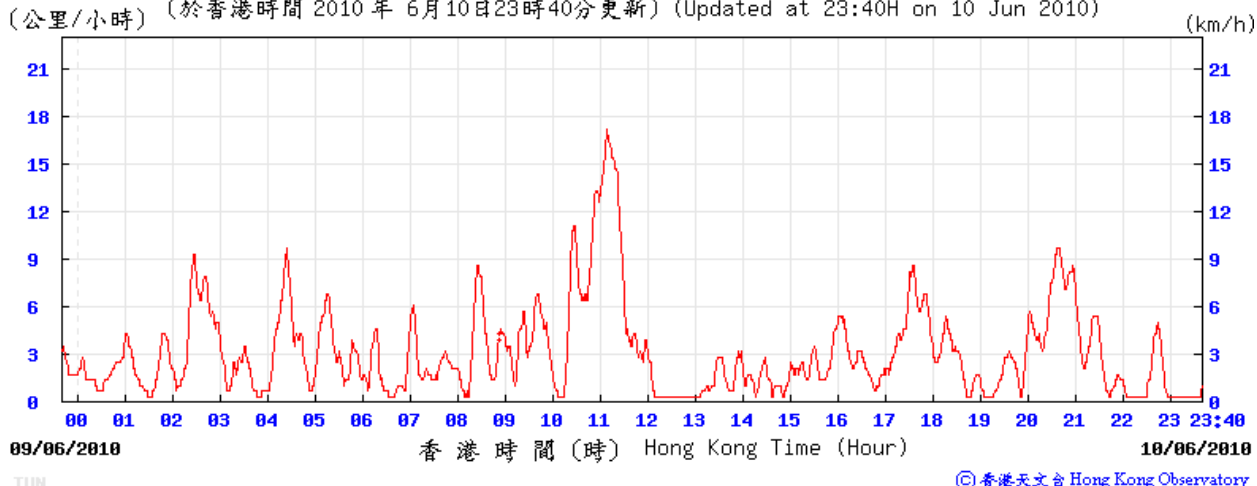

10/6/2010

(公里/小時) (於香港時間 2010 年 6 月 10 日 23 時 40 分更新) (Updated at 23:40H on 10 Jun 2010)