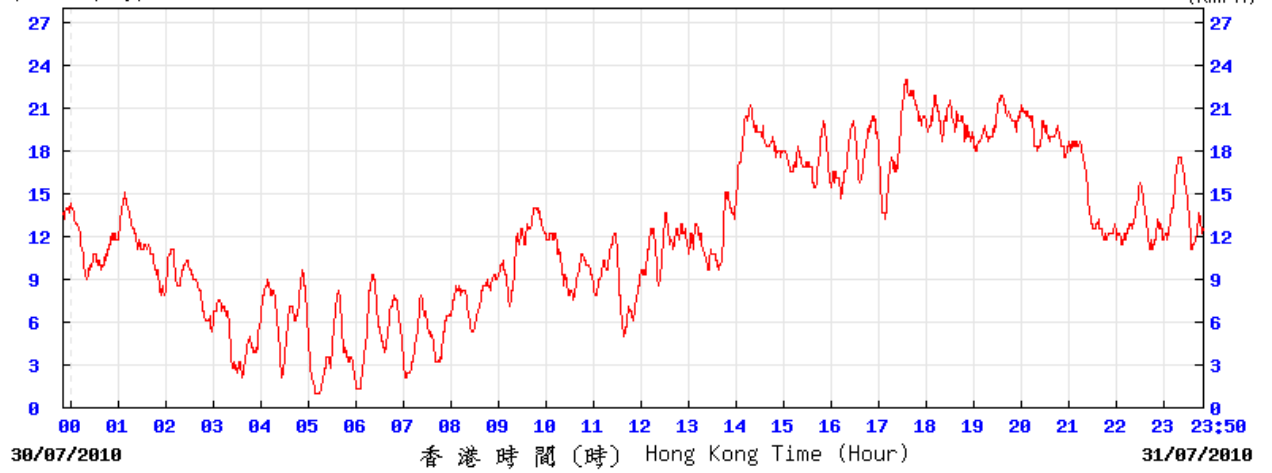

© 香港天文台 Hong Kong Observatory

26/7/2010

(公里/小時) (於香港時間 2010 年 7 月 26 日 23 時 50 分更新) (Updated at 23:50H on 26 Jul 2010)

© 香港天文台 Hong Kong Observatory

31/7/2010

(公里/小時) (於香港時間 2010 年 7 月 31 日 23 時 50 分更新) (Updated at 23:50H on 31 Jul 2010)