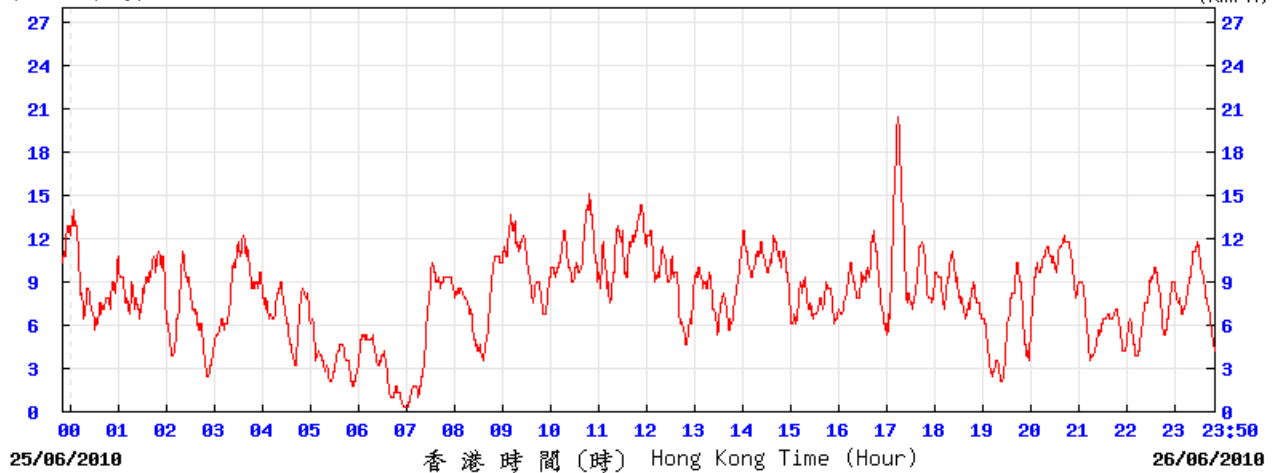

26/6/2010

(公里/小時) (於香港時間 2010 年 6 月 26 日 23 時 50 分更新) (Updated at 23:50H on 26 Jun 2010)

TUN

© 香港天文台 Hong Kong Observatory

2/7/2010

(公里/小時) (於香港時間 2010 年 7 月 2 日 23 時 50 分更新) (Updated at 23:50H on 2 Jul 2010)