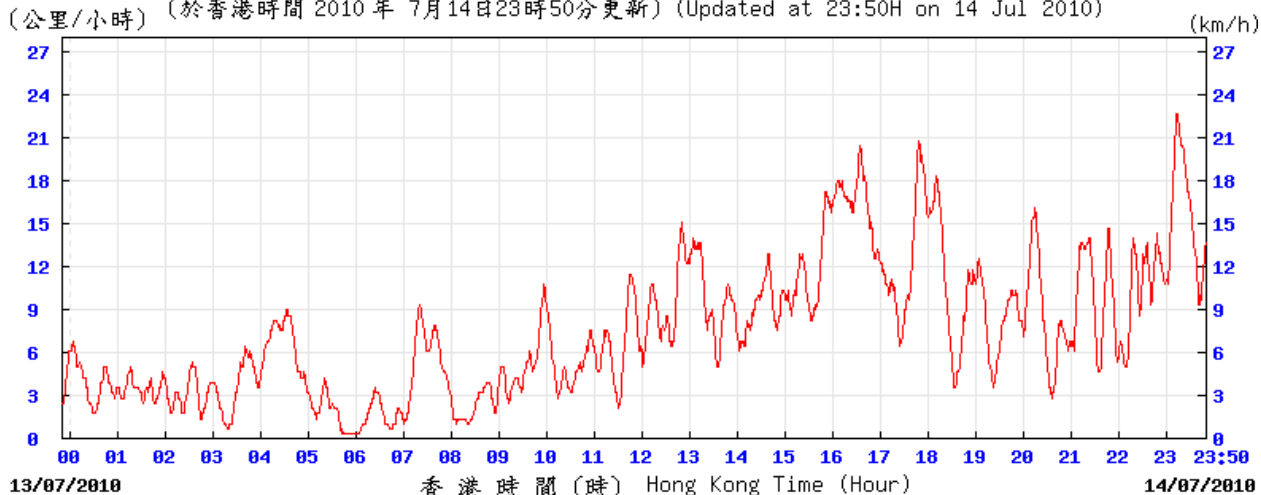

14/7/2010

(公里/小時) (於香港時間 2010 年 7 月 14 日 23 時 50 分更新) (Updated at 23:50H on 14 Jul 2010)

© 香港天文台 Hong Kong Observatory

TUN
20/7/2010

(公里/小時) (於香港時間 2010 年 7 月 20 日 23 時 50 分更新) (Updated at 23:50H on 20 Jul 2010)