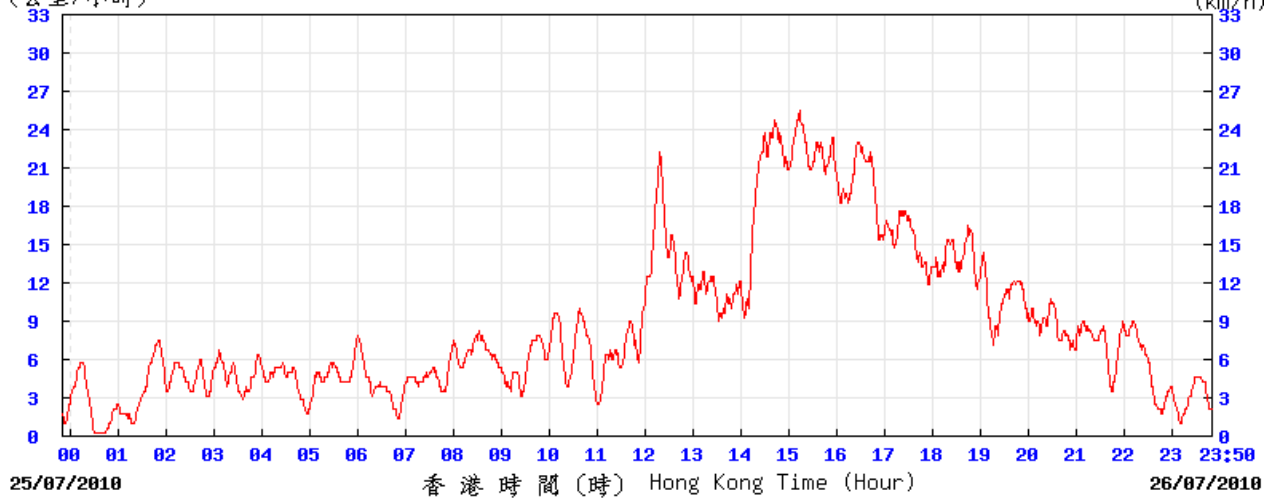

© 香港天文台 Hong Kong Observatory