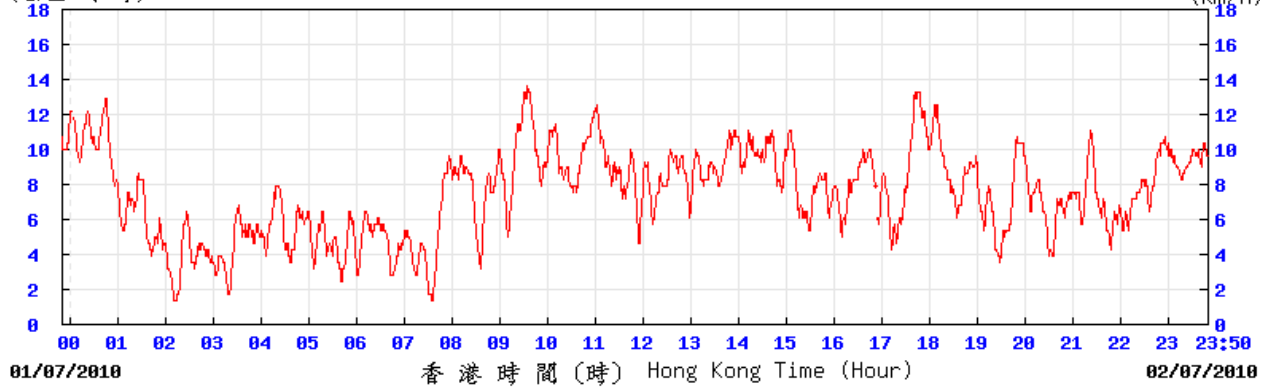

TUN

© 香港天文台 Hong Kong Observatory

8/7/2010

(公里/小時) (於香港時間 2010 年 7 月 8 日 23 時 50 分更新) (Updated at 23:50H on 8 Jul 2010)