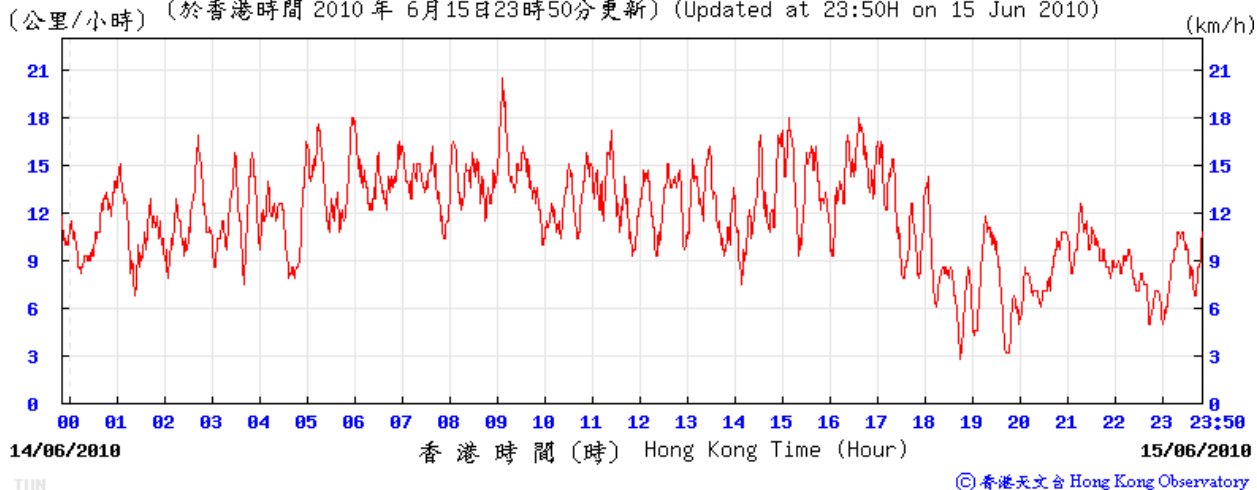

TUN

© 香港天文台 Hong Kong Observatory

10/6/2010

(公里/小時) (於香港時間 2010 年 6 月 10 日 23 時 40 分更新) (Updated at 23:40H on 10 Jun 2010)

15/6/2010

(公里/小時) (於香港時間 2010 年 6 月 15 日 23 時 50 分更新) (Updated at 23:50H on 15 Jun 2010)