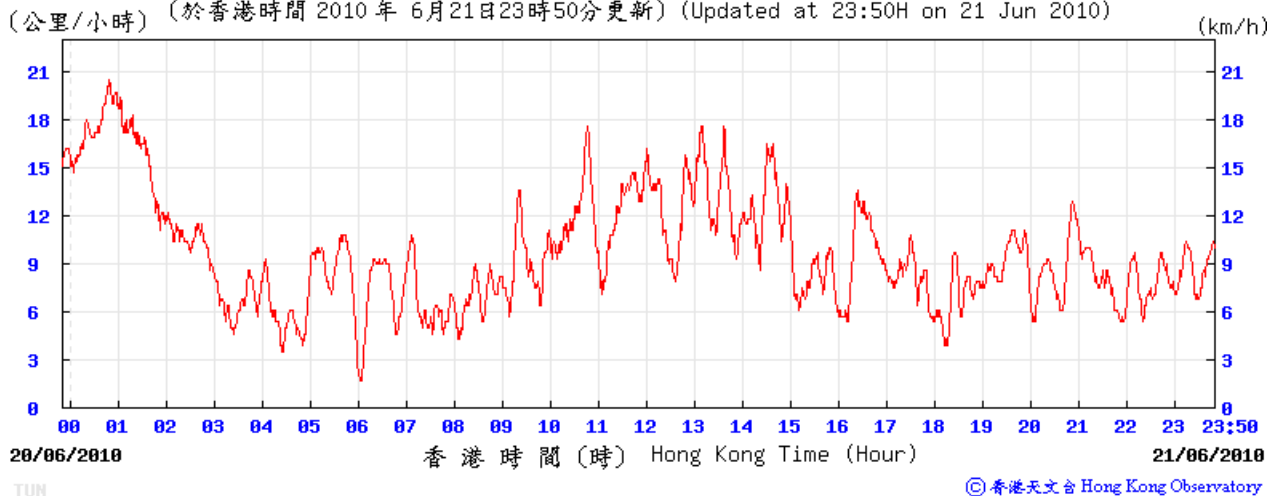

21/6/2010

(公里/小時) (於香港時間 2010 年 6 月 21 日 23 時 50 分更新) (Updated at 23:50H on 21 Jun 2010)